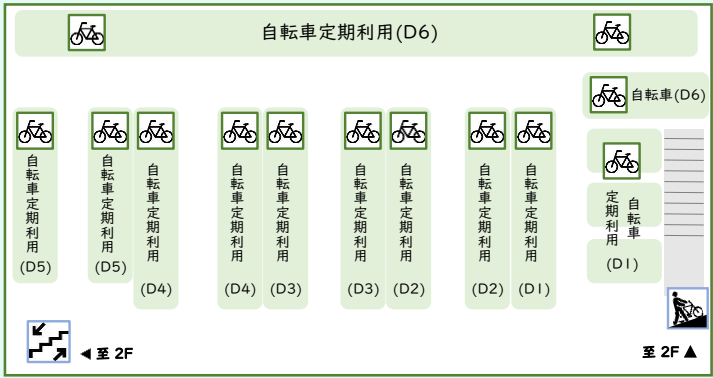

狭山市駅東自転車駐車場  
場内案内図

RF

2F

1F

BF

場内案内図 凡例

- 出入口
- スロープ
- 定期自転車用駐輪スペース
- 定期バイク用駐輪スペース
- シール発券機
- 管理室
- 階段
- 一時自転車用駐輪スペース
- 一時バイク用駐輪スペース
- 一時利用精算機