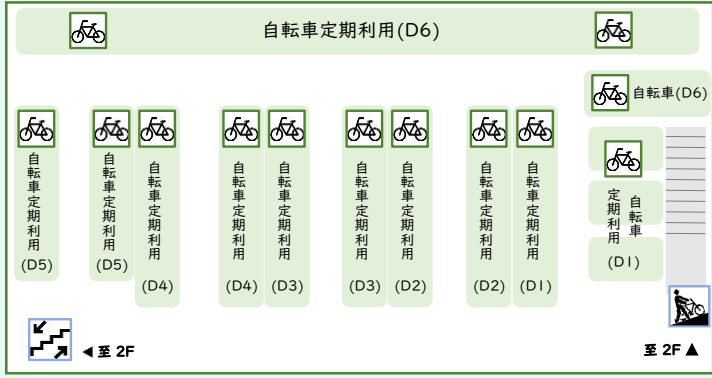

狭山市駅東自転車駐車場
場内案内図

RF

2F

1F

BF

場内案内図 凡例