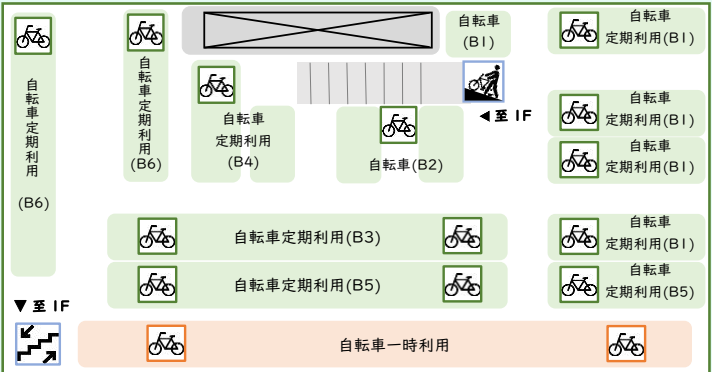

狭山市駅東自転車駐車場
場内案内図

RF

2F

1F

BF

場内案内図 凡例