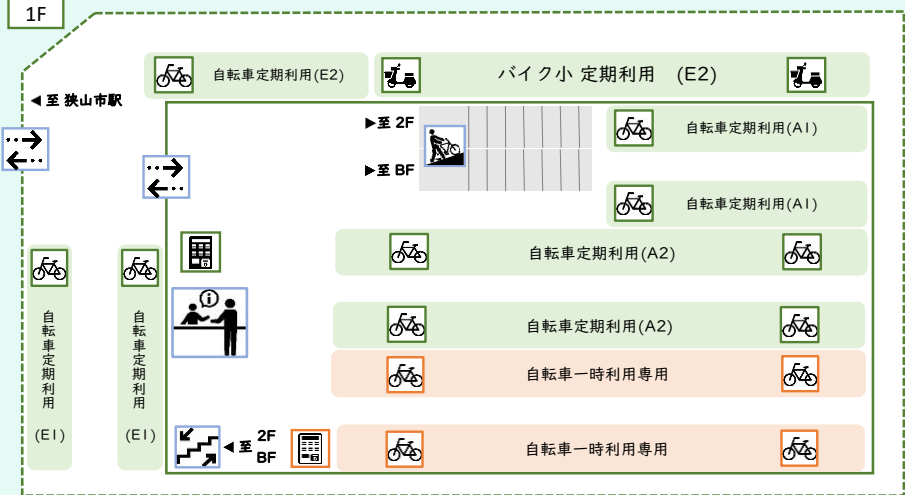

狭山市駅東自転車駐車場  
場内案内図

RF

2F

1F

BF

場内案内図 凡例

- 出入口
- スロープ
- 定期自転車用駐輪スペース
- 定期バイク用駐輪スペース
- シール発券機
- 管理室
- 階段
- 一時自転車用駐輪スペース
- 一時バイク用駐輪スペース
- 一時利用精算機