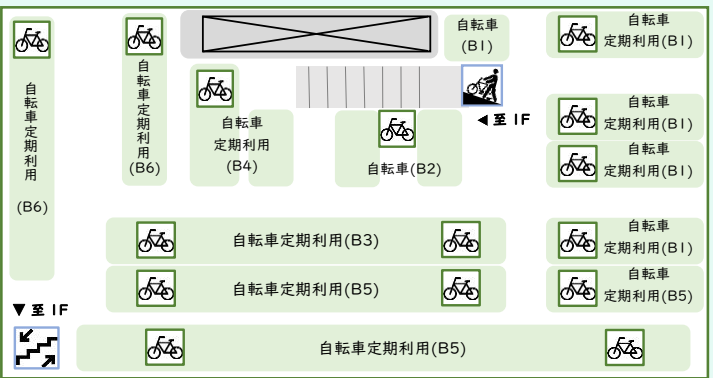

狭山市駅東自転車駐車場  
場内案内図

RF

2F

1F

BF

場内案内図 凡例

- 出入口
- スロープ
- 定期自転車用駐輪スペース
- 定期バイク用駐輪スペース
- シール発券機
- 管理室
- 階段
- 一時自転車用駐輪スペース
- 一時バイク用駐輪スペース
- 一時利用精算機