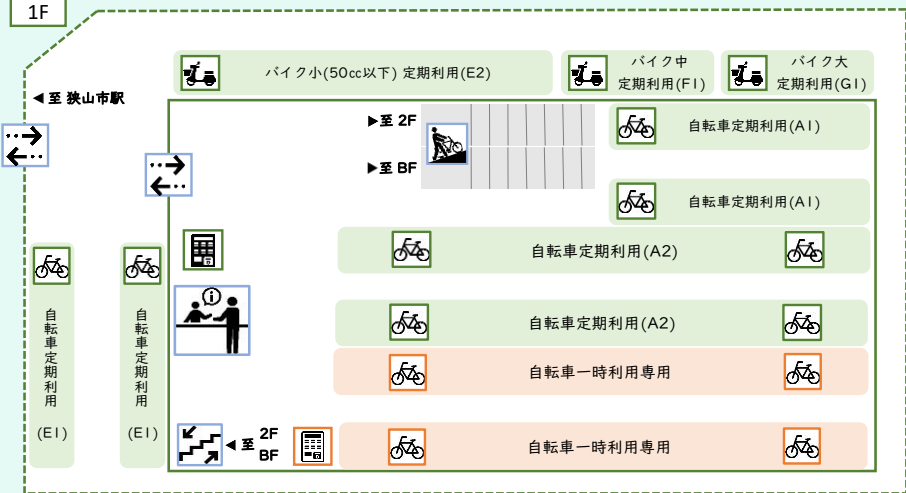

狭山市駅東自転車駐車場
場内案内図

RF

2F

1F

BF

場内案内図 凡例