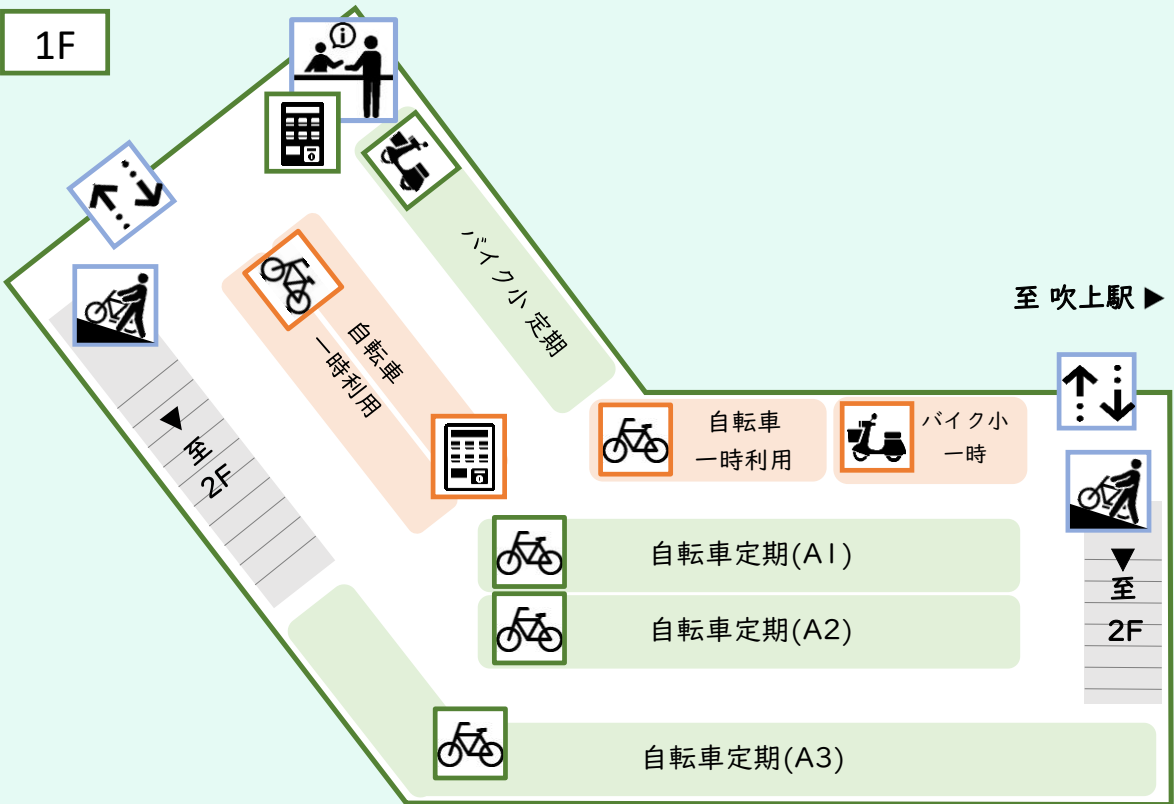

吹上駅北口自転車駐車場  
場内案内図

2F

1F

場内案内図 凡例

出入口

スロープ

定期自転車用  
駐輪スペース

定期バイク用  
駐輪スペース

シール  
発券機

管理室

一時自転車用  
駐輪スペース

一時利用  
精算機