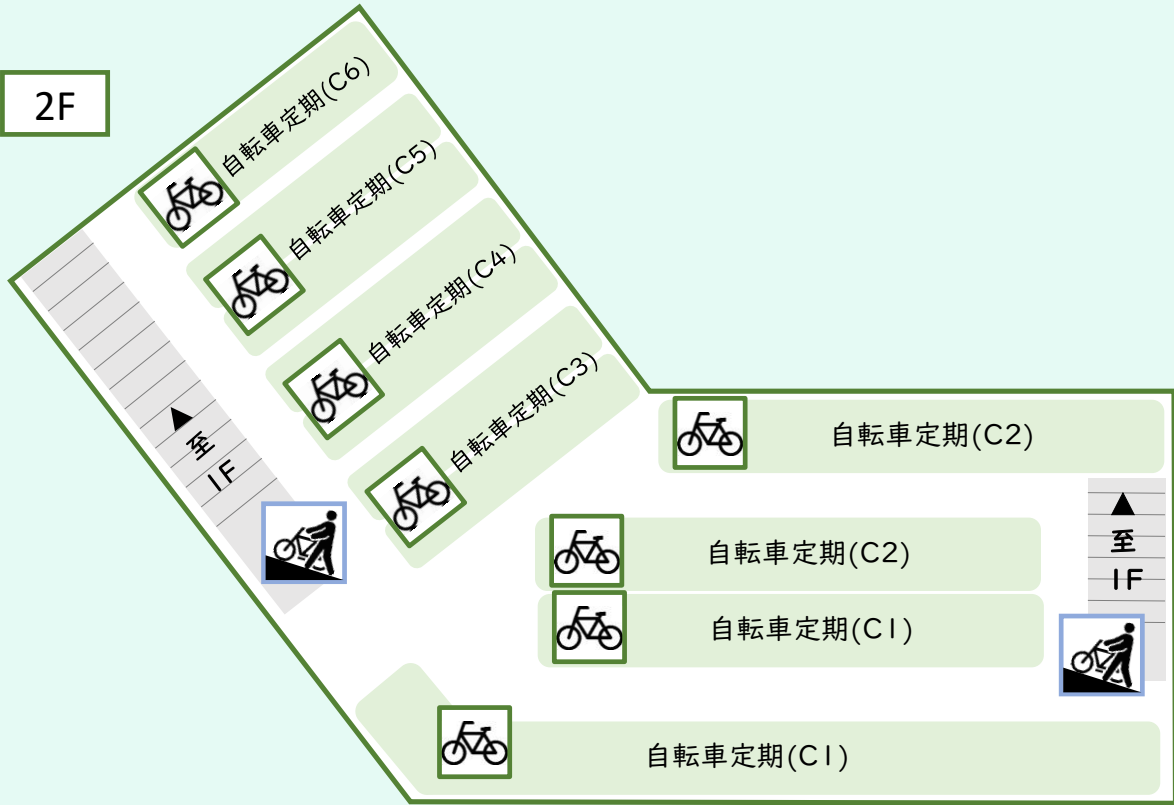

吹上駅北口自転車駐車場  
場内案内図

2F

1F

場内案内図 凡例

出入口

スロープ

定期自転車用  
駐輪スペース

定期バイク用  
駐輪スペース

シール  
発券機

管理室

一時自転車用  
駐輪スペース

一時利用  
精算機