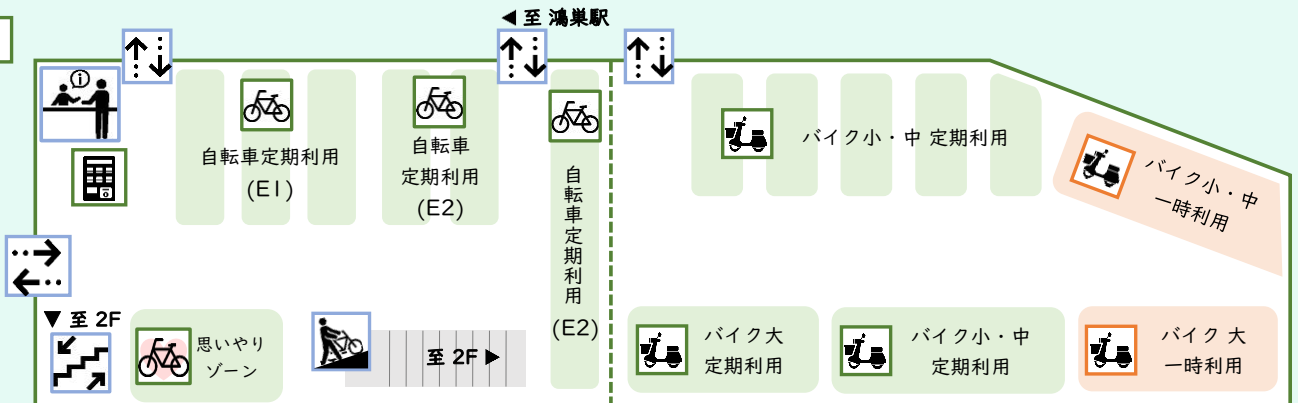

鴻巣駅東口自転車駐車場
場内案内図

3F

2F

1F

場内案内図 凡例

出入口

スロープ

定期自転車用
駐輪スペース

おもいやり
ゾーン

定期バイク用
駐輪スペース

シール
発券機

管理室

階段

一時自転車用
駐輪スペース

一時バイク用
駐輪スペース

一時利用
精算機