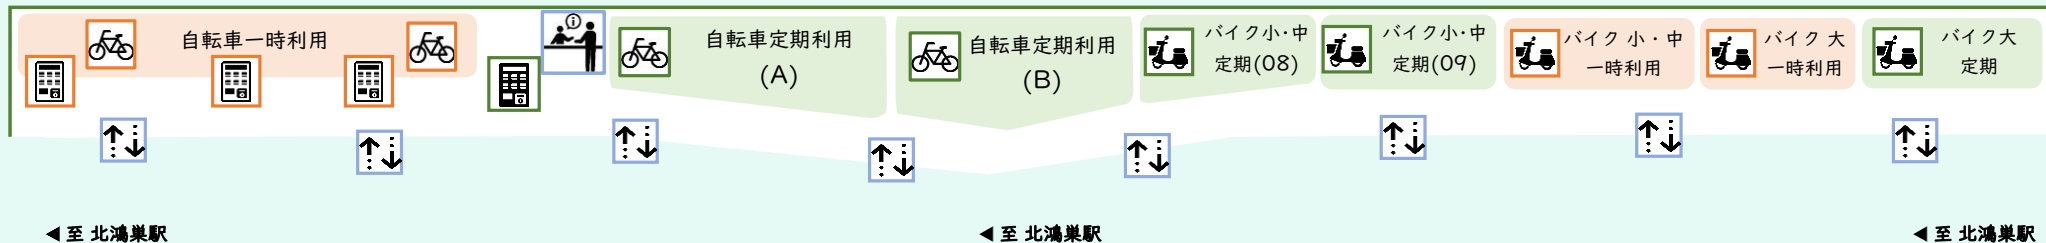

北鴻巣駅東口第2自転車駐車場  
場内案内図

場内案内図 凡例

- |   |     |   |                  |   |                  |   |             |
|---|-----|---|------------------|---|------------------|---|-------------|
|  | 出入口 |  | 定期自転車用<br>駐輪スペース |  | 定期バイク用<br>駐輪スペース |  | シール<br>発券機  |
|  | 管理室 |  | 一時自転車用<br>駐輪スペース |  | 一時バイク用<br>駐輪スペース |  | 一時利用<br>精算機 |