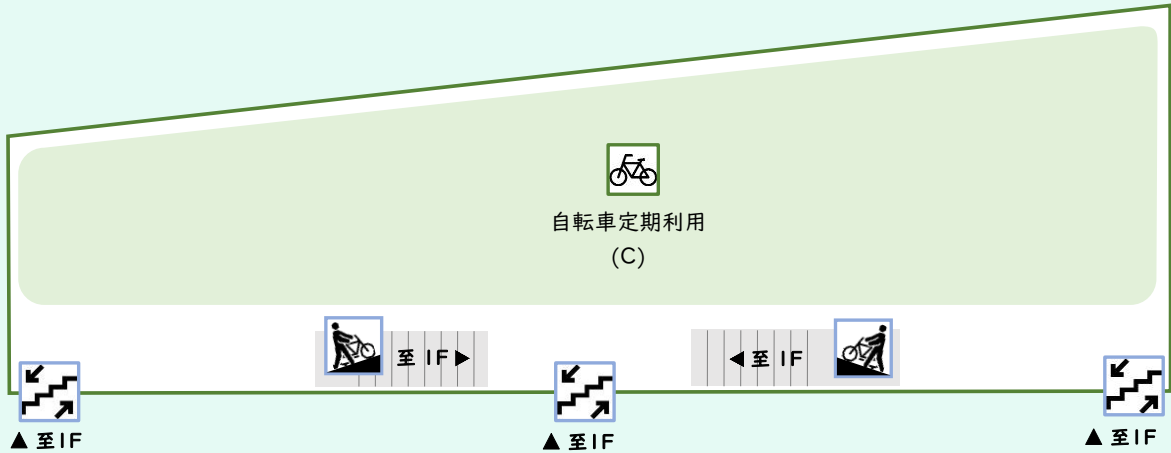

久喜駅東口自転車駐車場
場内案内図

2F

1F

場内案内図 凡例

出入口

スロープ

定期自転車用
駐輪スペース

定期バイク用
駐輪スペース

シール
発券機

管理室

階段

一時自転車用
駐輪スペース

一時バイク用
駐輪スペース

一時利用
精算機