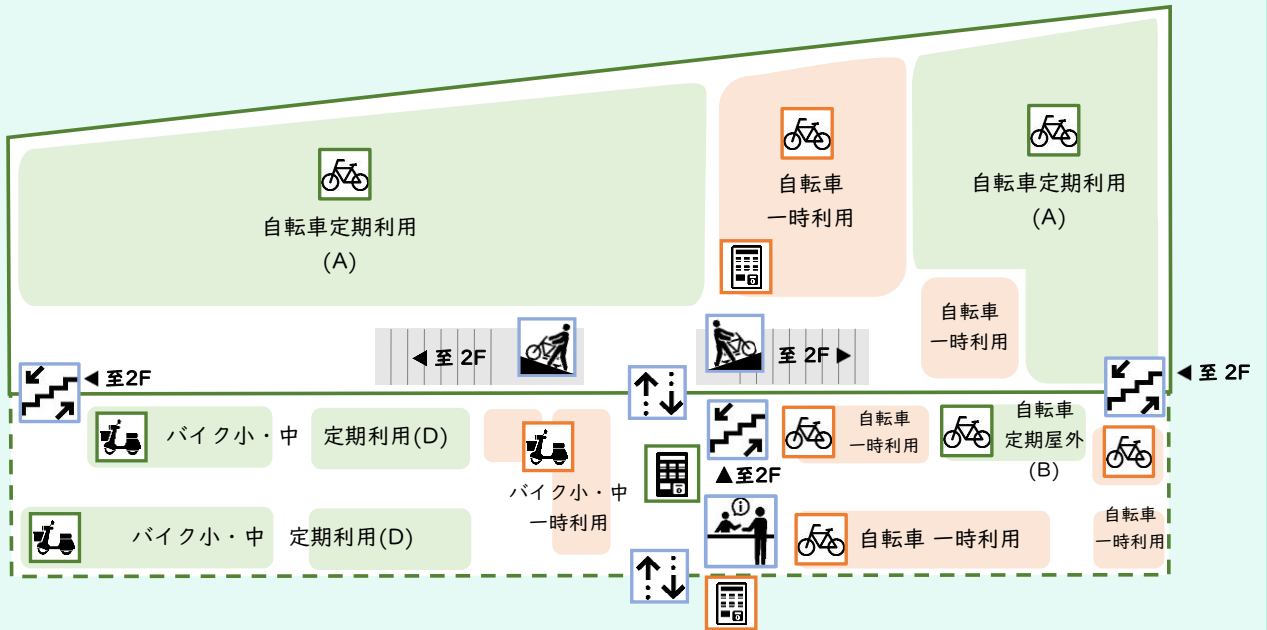

久喜駅東口自転車駐車場
場内案内図

2F

1F

場内案内図 凡例

出入口

スロープ

定期自転車用
駐輪スペース

定期バイク用
駐輪スペース

シール
発券機

管理室

階段

一時自転車用
駐輪スペース

一時バイク用
駐輪スペース

一時利用
精算機