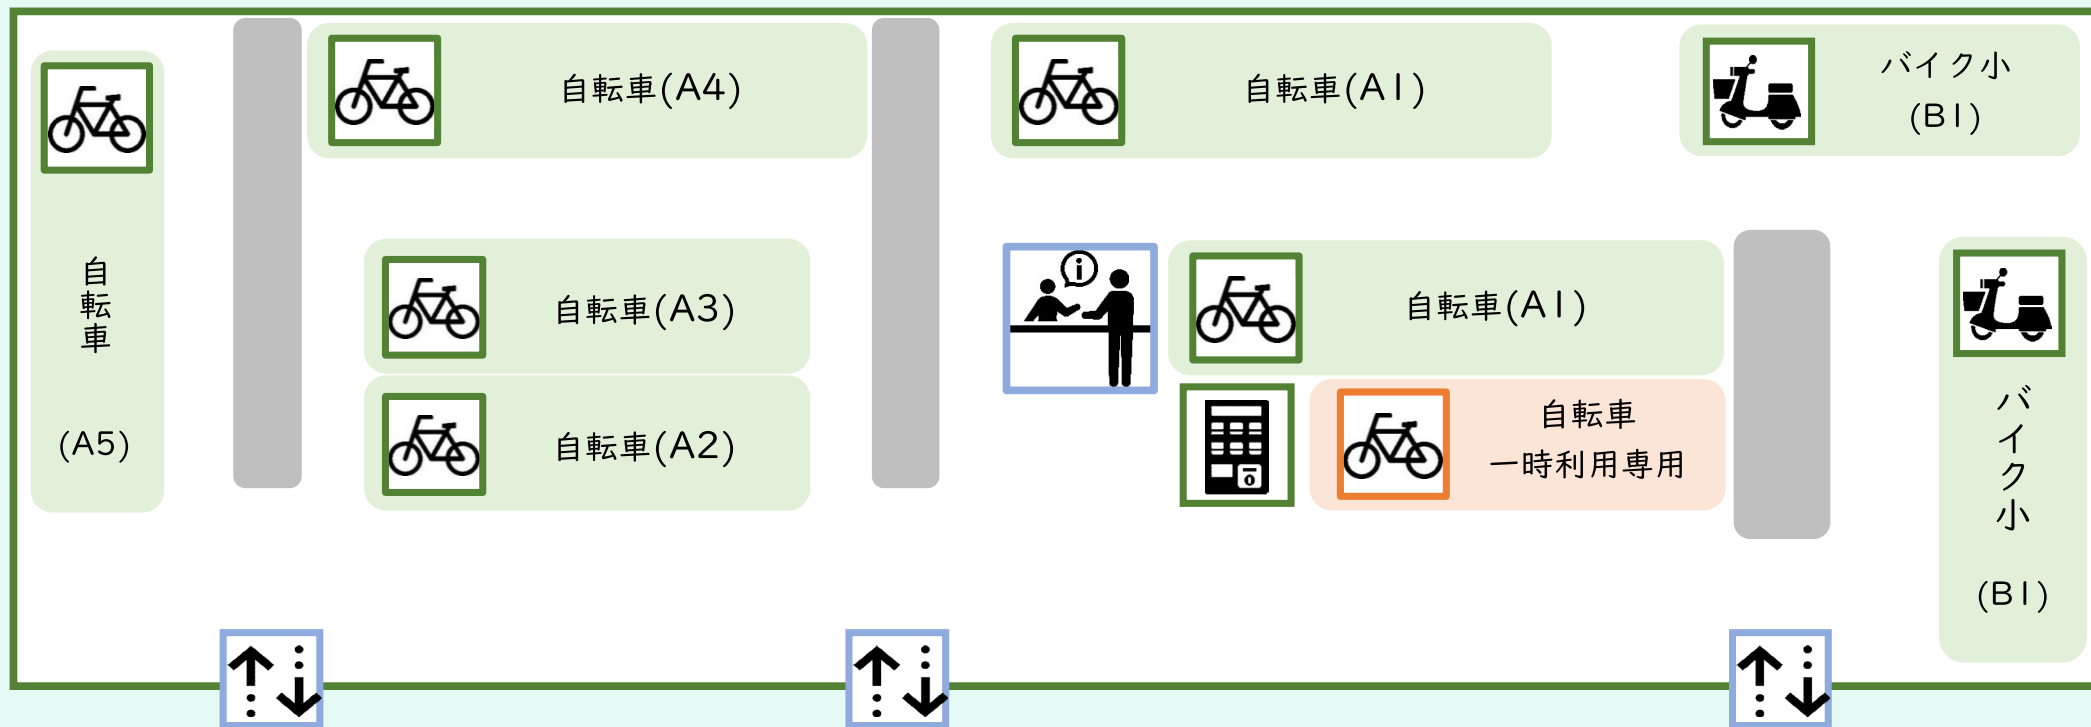

三郷中央駅西側自転車駐車場 場内案内図

至 三郷中央駅 ▶

場内案内図 凡例

-  出入口
-  定期自転車用駐輪スペース
-  一時自転車用駐輪スペース
-  管理室
-  シール発券機
-  定期バイク用駐輪スペース