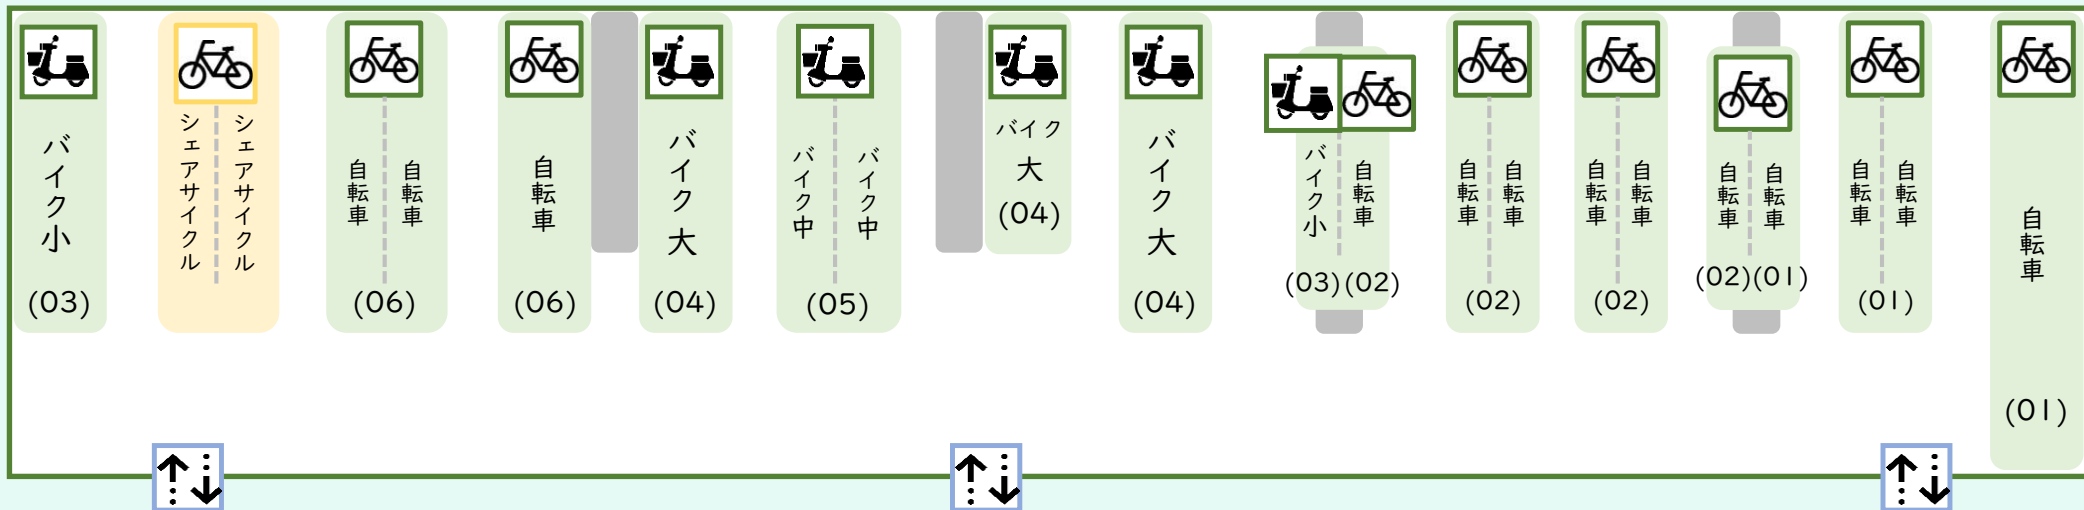

三郷中央駅西側第2自転車駐車場
場内案内図

至 三郷中央駅 ▶

場内案内図 凡例

出入口

定期自転車用
駐輪スペース

シエアサイクル

定期バイク用
駐輪スペース