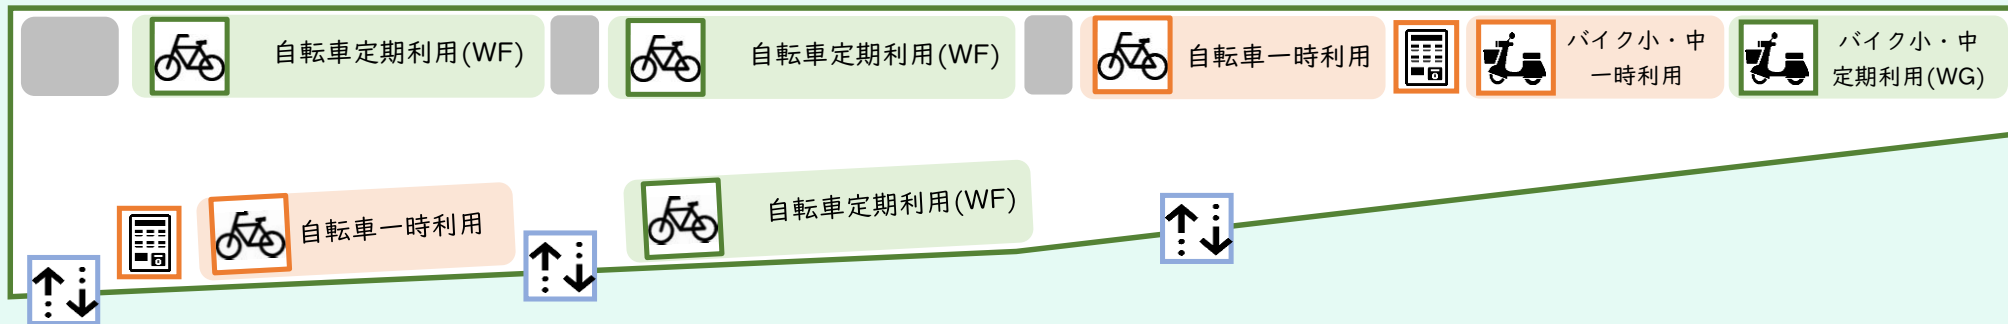

若葉駅西口自転車駐車場
場内案内図

◀ 至 若葉駅

場内案内図 凡例

出入口

定期自転車用
駐輪スペース

定期バイク用
駐輪スペース

一時自転車用
駐輪スペース

一時バイク用
駐輪スペース

一時利用
精算機