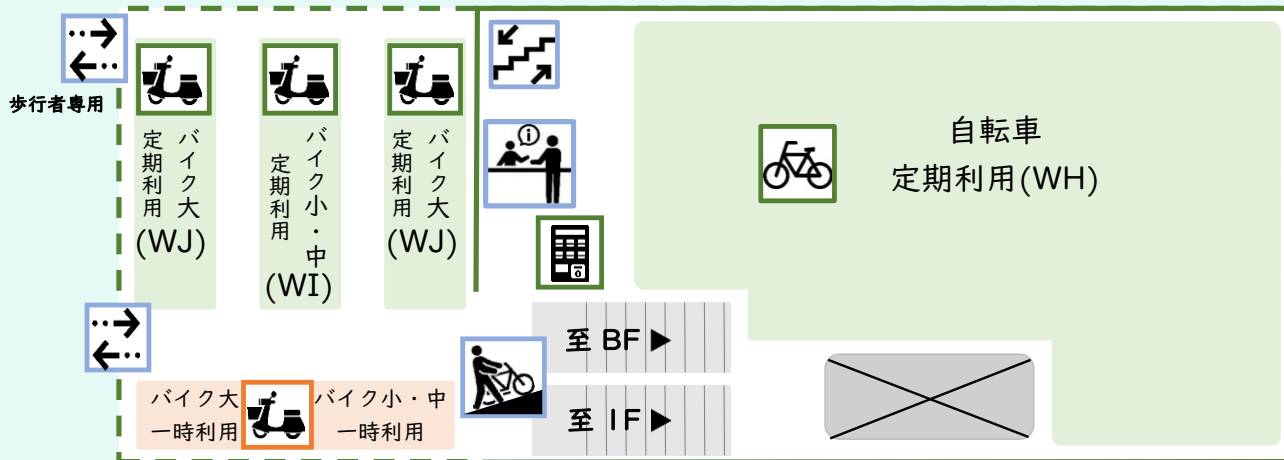

若葉駅西口第2自転車駐車場
場内案内図

1F

BF

場内案内図 凡例

出入口

スロープ

定期自転車用
駐輪スペース

定期バイク用
駐輪スペース

シール
発券機

管理室

階段

一時自転車用
駐輪スペース

一時バイク用
駐輪スペース

一時利用
精算機