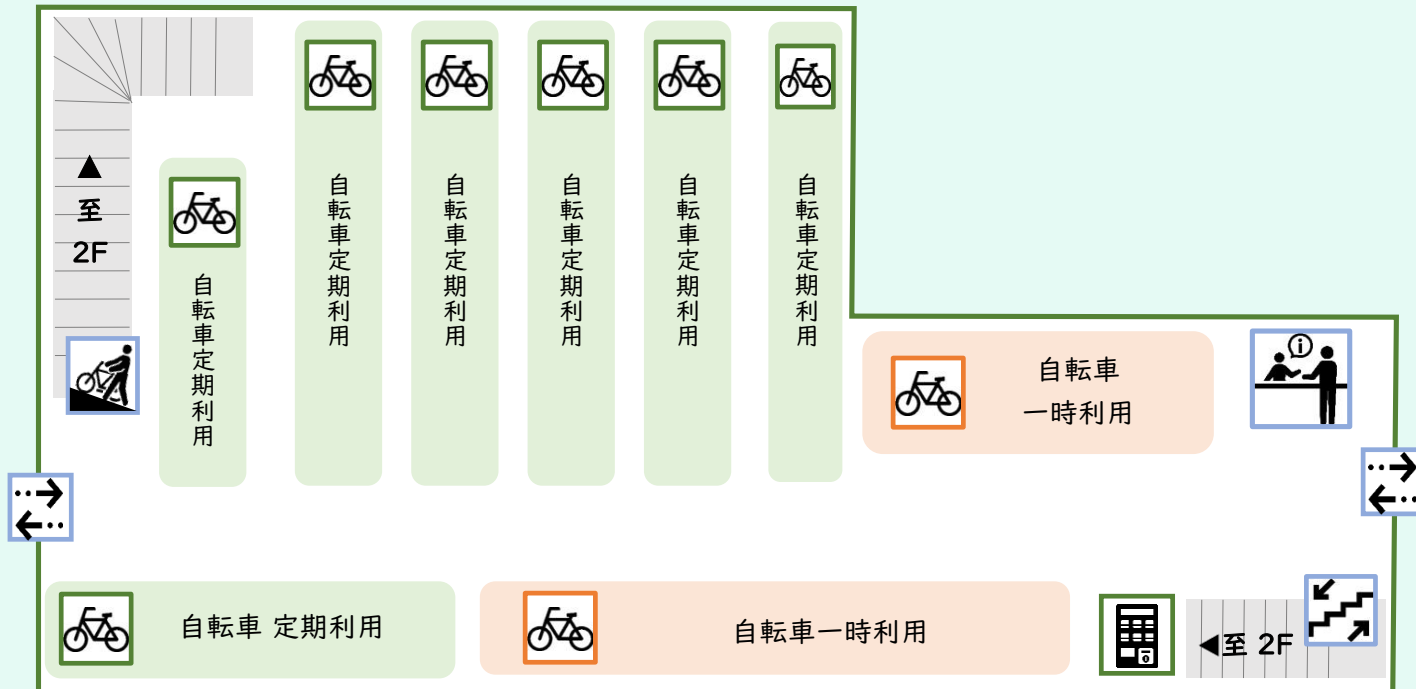

サイクルパーク吉川駅北自転車駐車場  
場内案内図

2F

1F

至吉川駅

至吉川駅

バイク定期利用

バイク  
一時利用

バイク  
定期利用

バイク  
一時利用

自転車  
定期利用

場内案内図 凡例

出入口

スロープ

定期自転車用  
駐輪スペース

定期バイク用  
駐輪スペース

シール  
発券機

管理室

階段

一時自転車用  
駐輪スペース

一時バイク用  
駐輪スペース