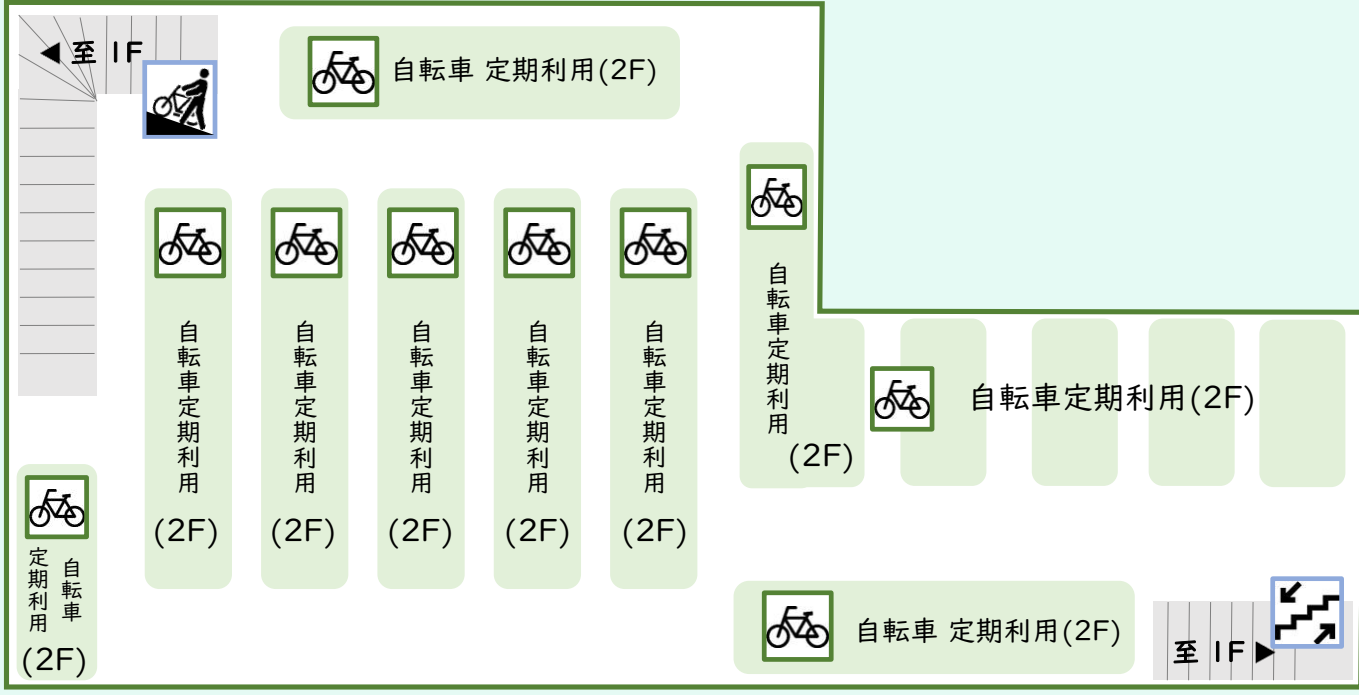

サイクルパーク吉川駅北自転車駐車場
場内案内図

2F

1F

至吉川駅 ▼

至吉川駅 ▼

定期利用 バイク
(2D・2E)
屋根なし

バイク定期利用
(2B・2C)
屋根あり

一時利用 バイク

定期利用 自転車
(2A)

場内案内図 凡例

- 出入口
- スロープ
- 定期自転車用
駐輪スペース
- 定期バイク用
駐輪スペース
- シール
発券機
- 管理室
- 階段
- 一時自転車用
駐輪スペース
- 一時バイク用
駐輪スペース
- 一時利用
精算機