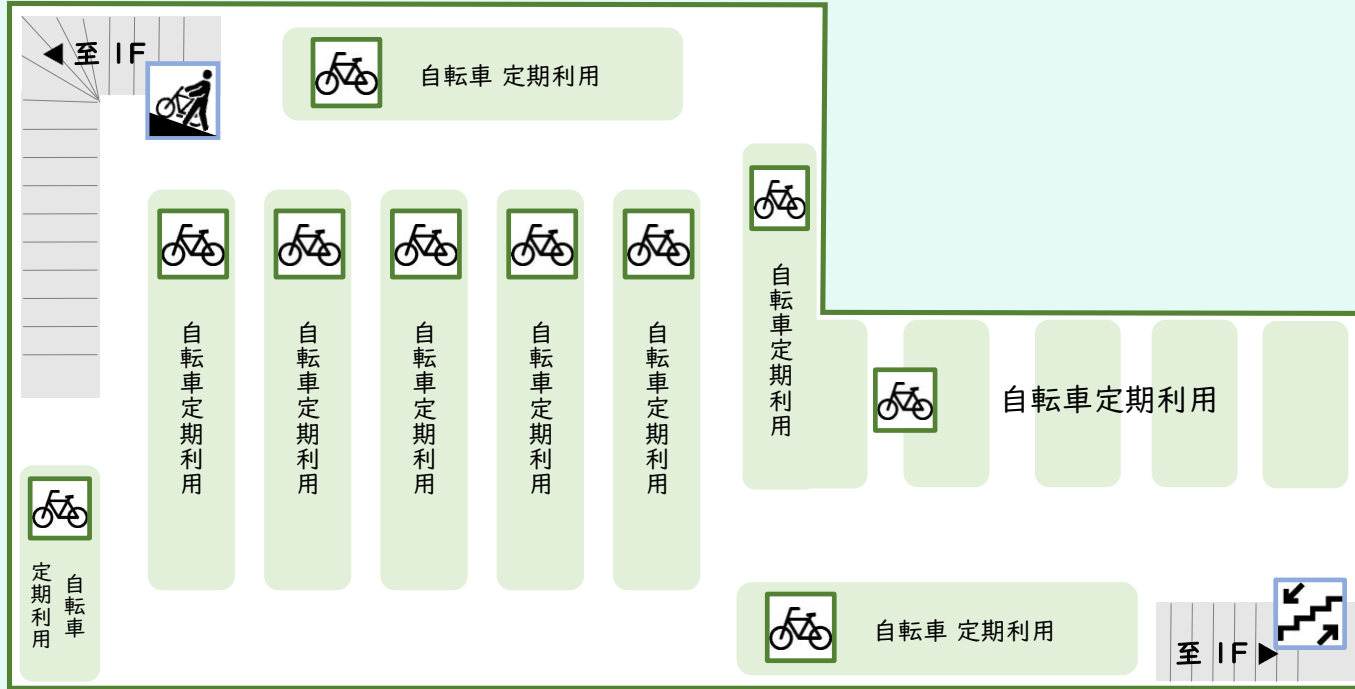

サイクルパーク吉川駅北自転車駐車場  
場内案内図

2F

1F

至吉川駅

至吉川駅

バイク定期利用

バイク  
一時利用

バイク  
定期利用

バイク  
一時利用

自転車  
定期利用

場内案内図 凡例

出入口

スロープ

定期自転車用  
駐輪スペース

定期バイク用  
駐輪スペース

シール  
発券機

管理室

階段

一時自転車用  
駐輪スペース

一時バイク用  
駐輪スペース