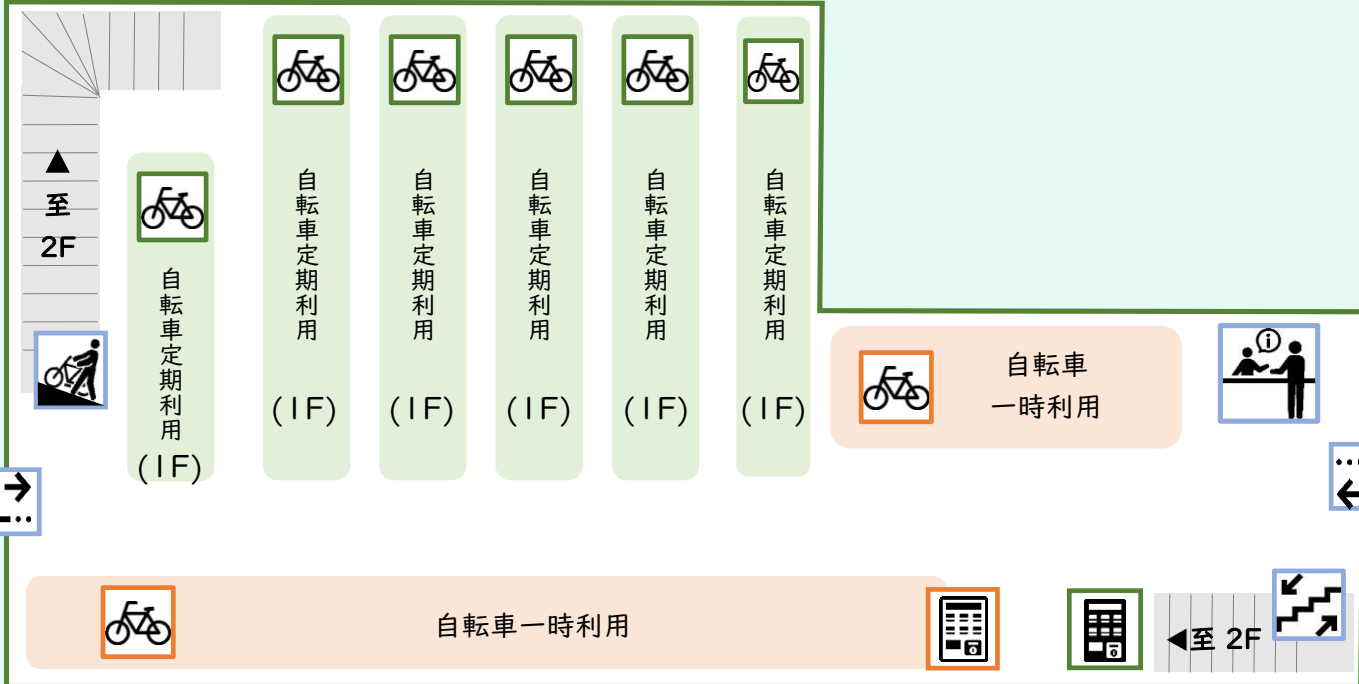

サイクルパーク吉川駅北自転車駐車場
場内案内図

2F

1F

至吉川駅 ▼

至吉川駅 ▼

定期利用 バイク
(2D・2E)
屋根なし

バイク定期利用
(2B・2C)
屋根あり

一時利用 バイク

定期利用 自転車
(2A)

場内案内図 凡例

- 出入口
- スロープ
- 定期自転車用
駐輪スペース
- 定期バイク用
駐輪スペース
- シール
発券機
- 管理室
- 階段
- 一時自転車用
駐輪スペース
- 一時バイク用
駐輪スペース
- 一時利用
精算機