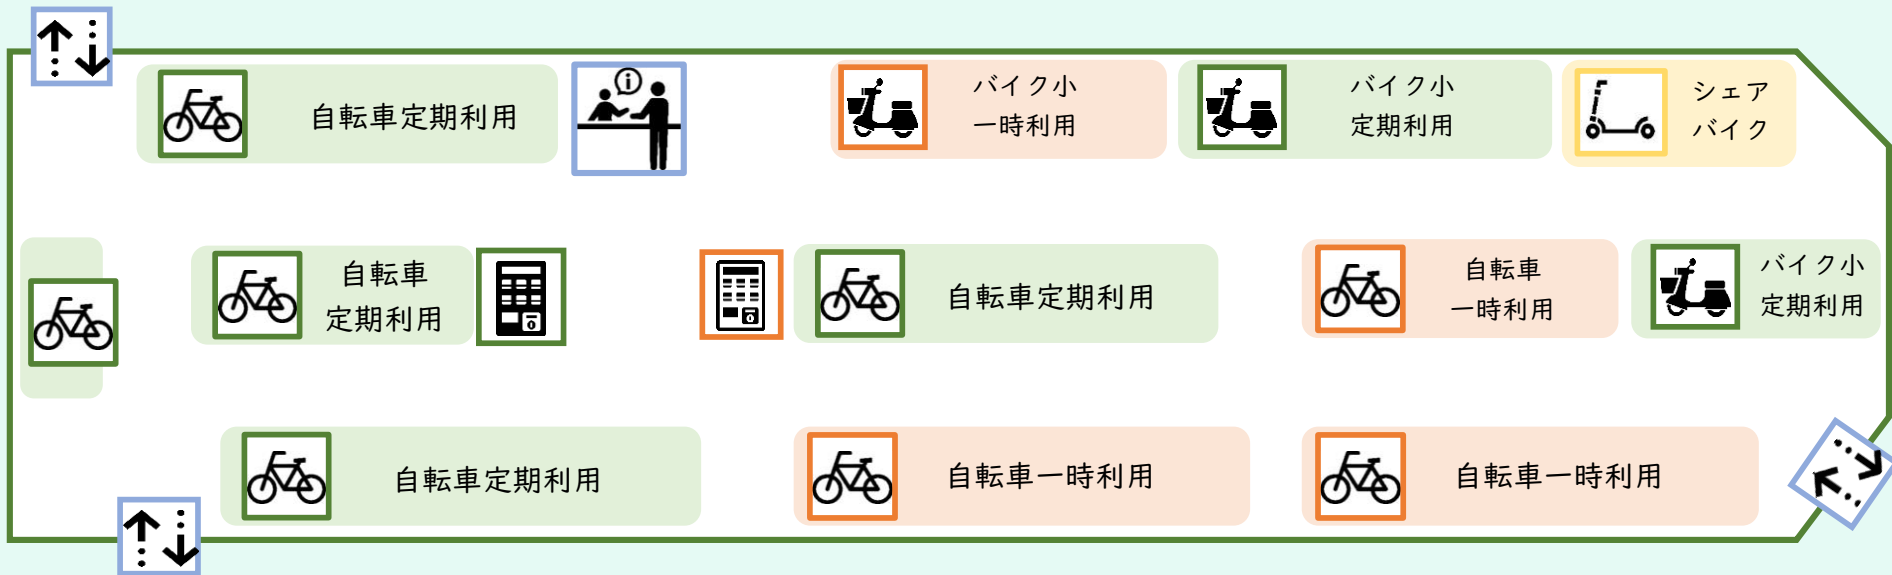

# 流山セントラルパーク駅北自転車駐車場 場内案内図

◀ 至 流山セントラルパーク駅

## 場内案内図 凡例

- |   |     |   |                  |   |                  |  |             |   |        |
|---|-----|---|------------------|---|------------------|--|-------------|---|--------|
|  | 出入口 |  | 定期自転車用<br>駐輪スペース |  | 定期バイク用<br>駐輪スペース |  | シール<br>発券機  |  | シェアバイク |
|  | 管理室 |  | 一時自転車用<br>駐輪スペース |  | 一時バイク用<br>駐輪スペース |  | 一時利用<br>精算機 |   |        |