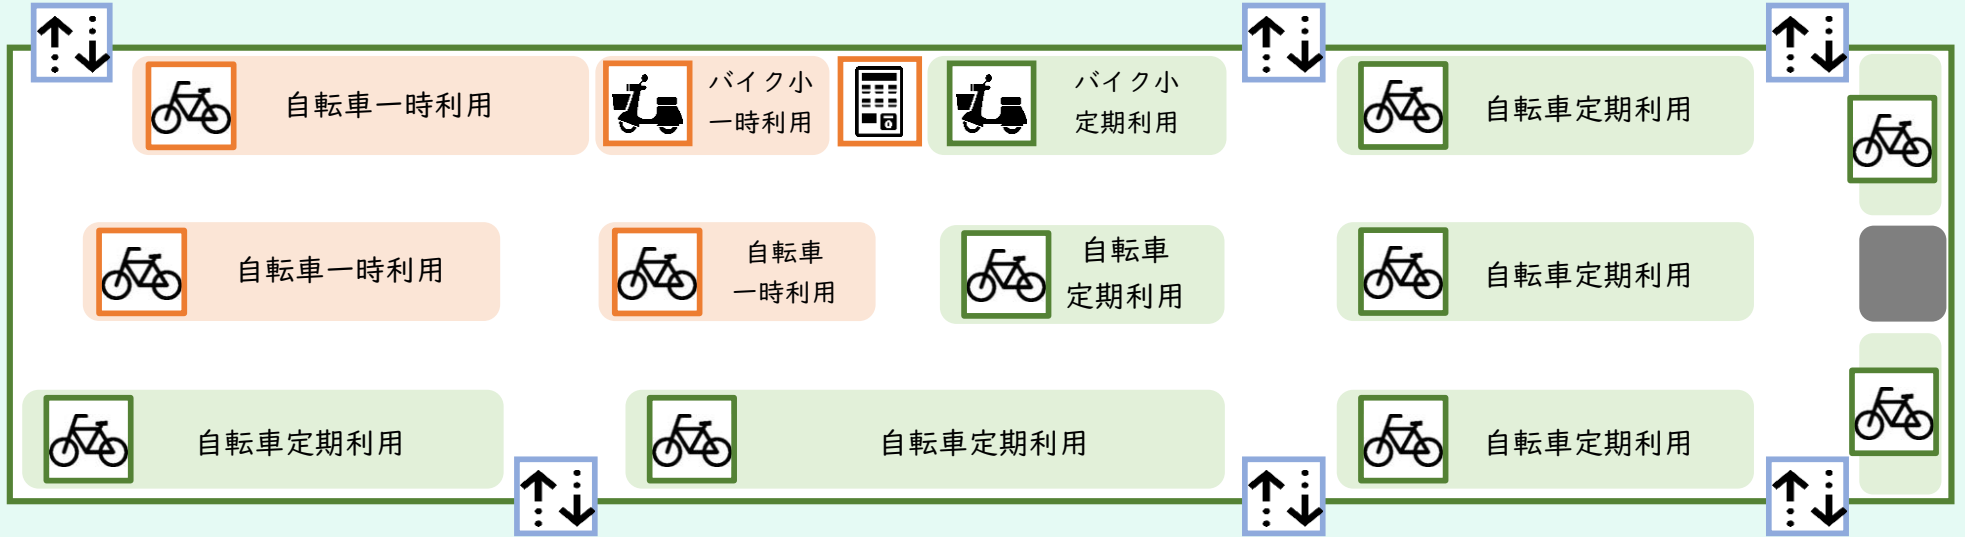

流山セントラルパーク駅南自転車駐車場
場内案内図

流山セントラルパーク駅 至 ▶

場内案内図 凡例

- | | | |
|---|--|--|
|  出入口 |  定期自転車用
駐輪スペース |  定期バイク用
駐輪スペース |
|  一時利用
精算機 |  一時自転車用
駐輪スペース |  一時バイク用
駐輪スペース |