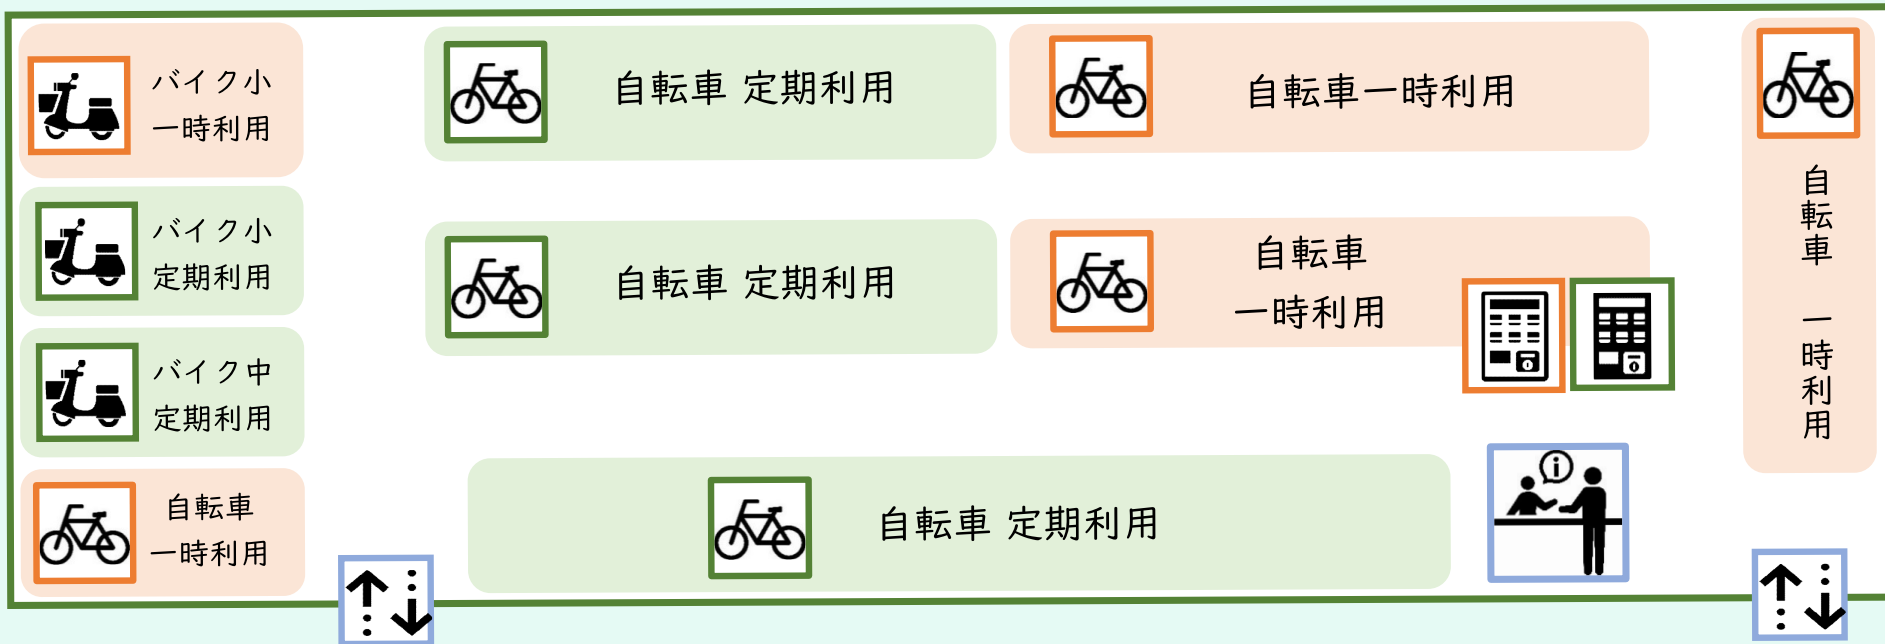

くぬぎ山駅東自転車駐車場
場内案内図

▲ 至くぬぎ山駅

場内案内図 凡例

- | | | | | | | | |
|--|-----|--|------------------|--|------------------|--|-------------|
| | 出入口 | | 定期自転車用
駐輪スペース | | 定期バイク用
駐輪スペース | | シール
発券機 |
| | 管理室 | | 一時自転車用
駐輪スペース | | 一時バイク用
駐輪スペース | | 一時利用
精算機 |