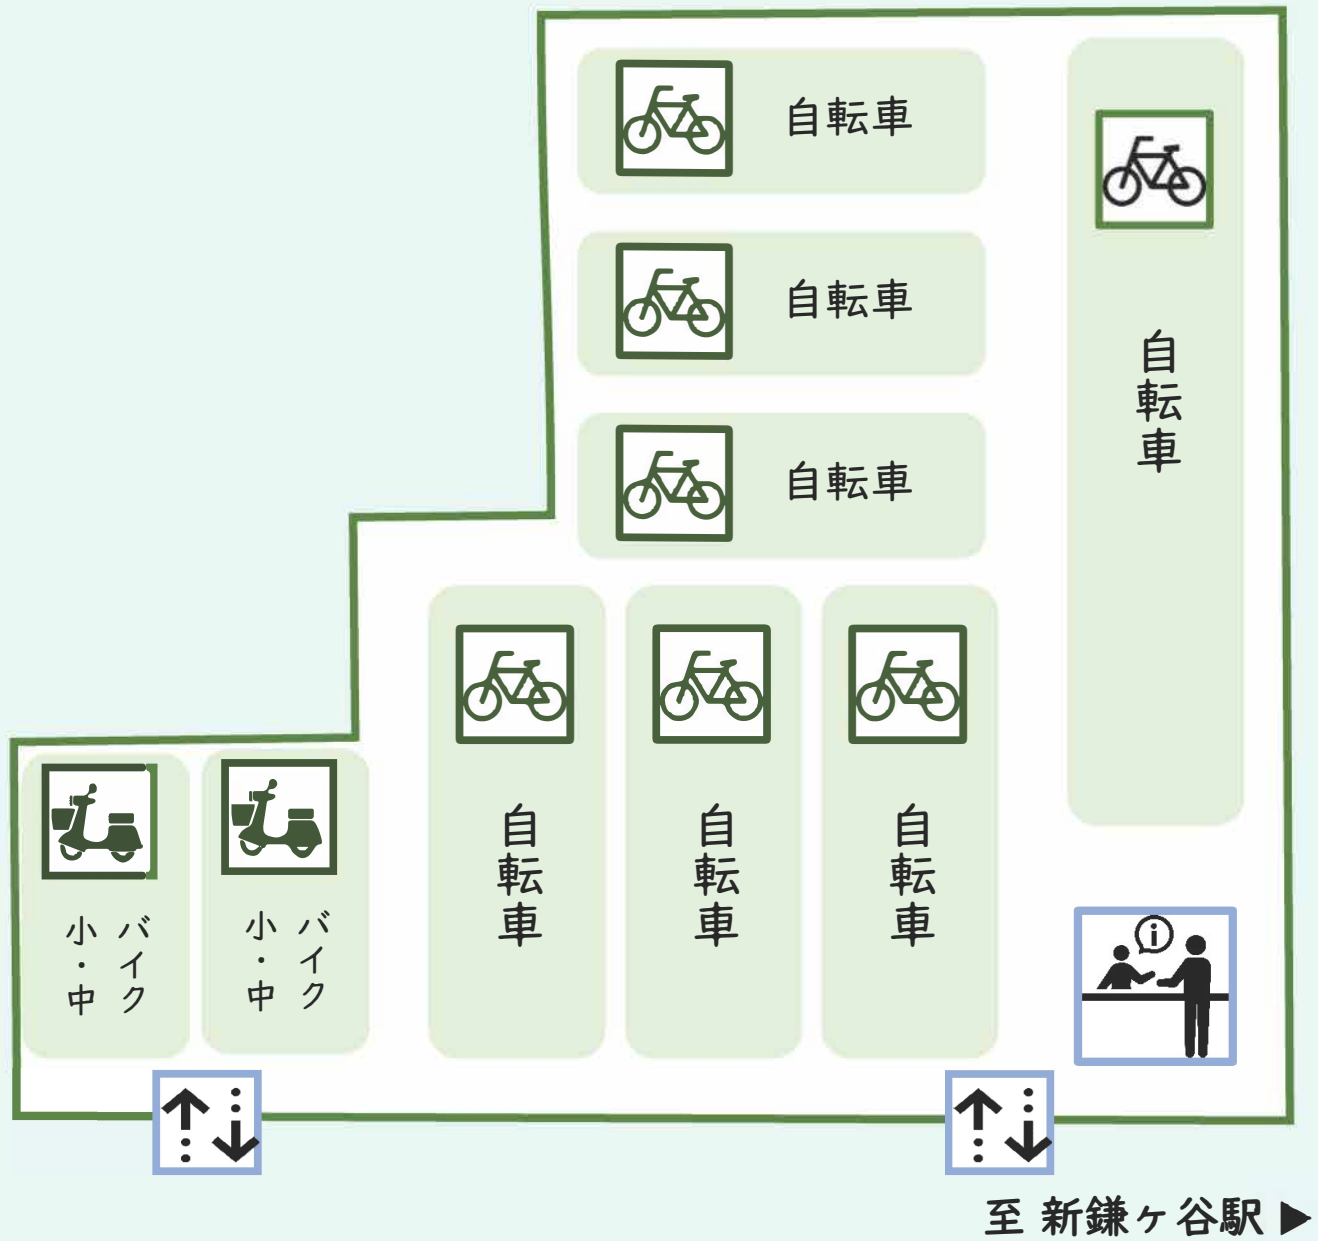

# 新鎌ヶ谷西口暫定自転車駐車場 場内案内図

## 場内案内図 凡例

出入口

定期自転車用  
駐輪スペース

管理室

定期バイク用  
駐輪スペース