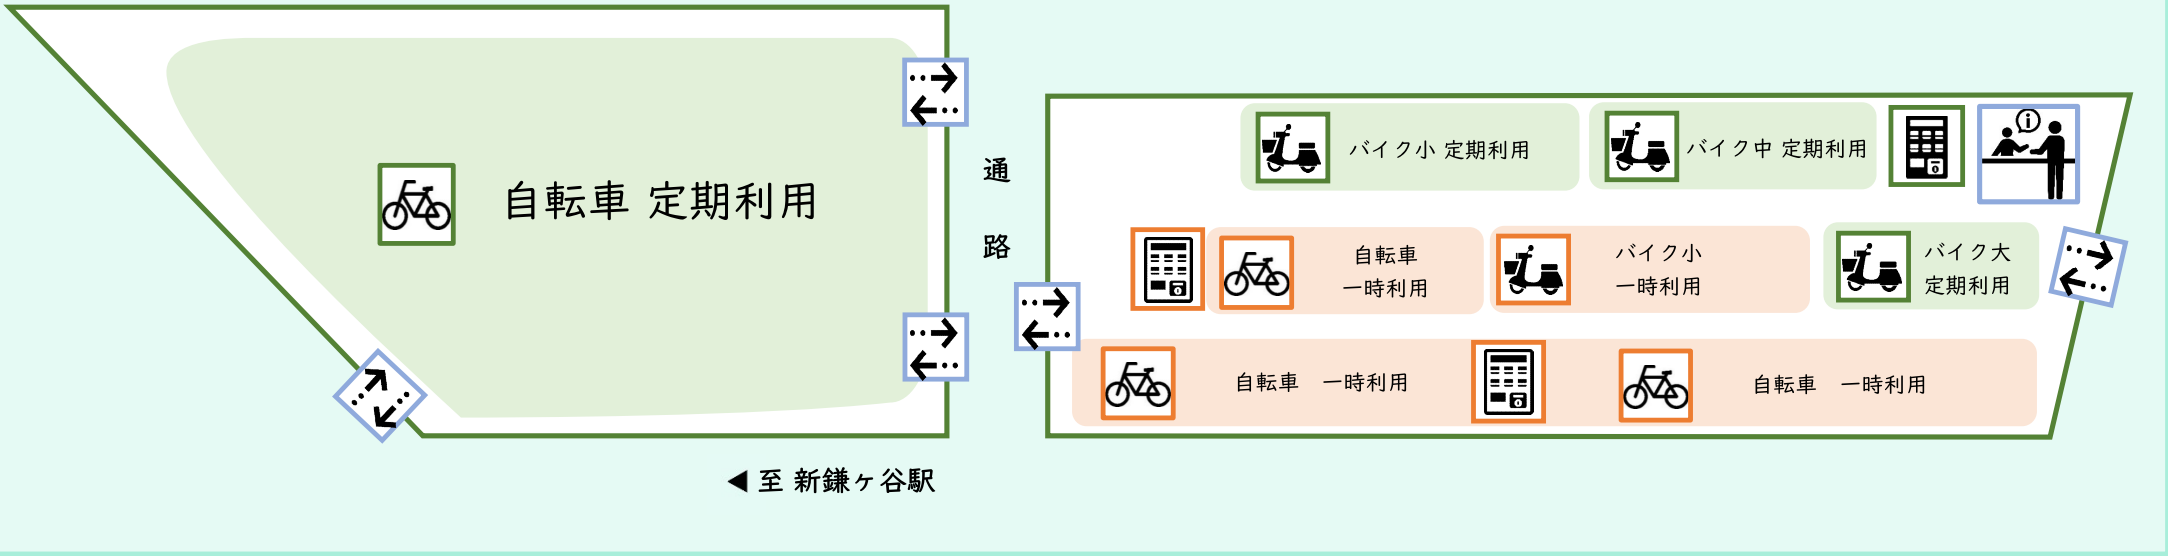

新鎌ヶ谷駅東口暫定自転車駐車場
場内案内図

場内案内図 凡例

出入口

定期自転車用
駐輪スペース

定期バイク用
駐輪スペース

シール
発券機

管理室

一時自転車用
駐輪スペース

一時バイク用
駐輪スペース

一時利用
精算機