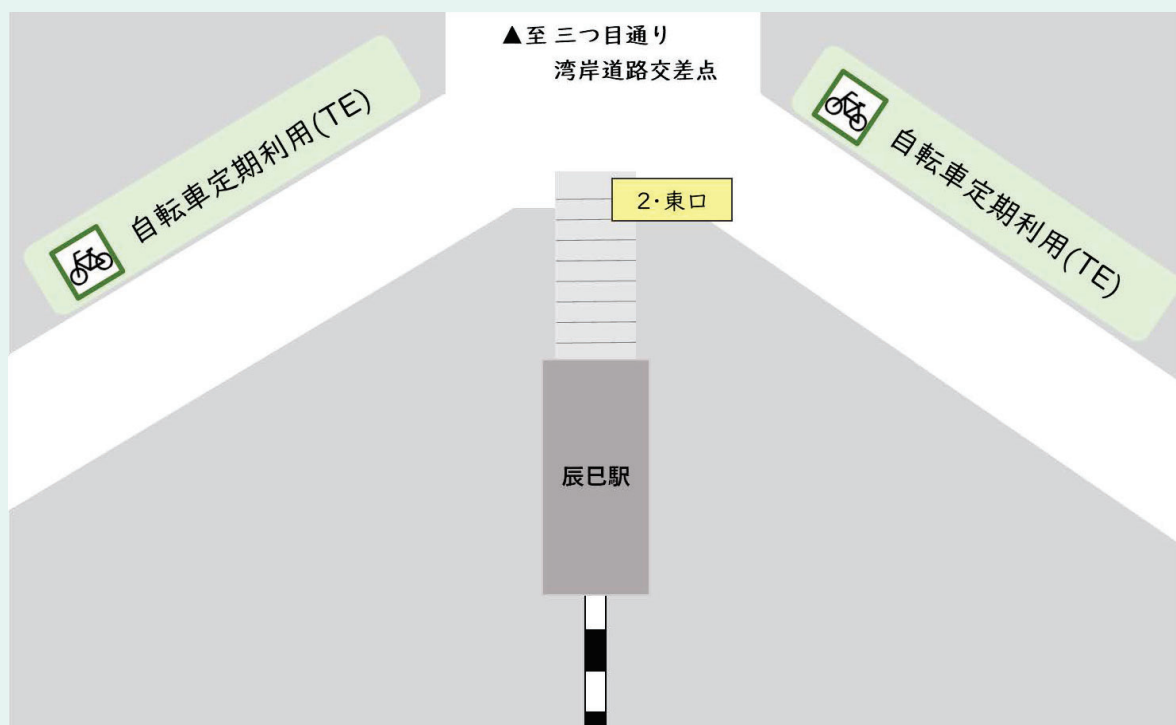

辰巳駅東口自転車駐車場 場内案内図

ゾーンについて（江東区立辰巳駅東口）

ゾーン選択画面で選ばれたアルファベット記号は定期シールに記載される記号となります（指定しない場合も同様）。

◆自転車 1階平置屋根無 : TE

※お客様の駐車場所を指定するものではありません。

※ご契約された階層であればどこでもご自由にお停めいただけます。

※定期シールに表記されているアルファベットやナンバー等については、お客様の駐車場所を指定するものではありません。

※場内はフリーゾーン制となっております。案内表示に従って正しい位置・駐車マス内に停めてください。