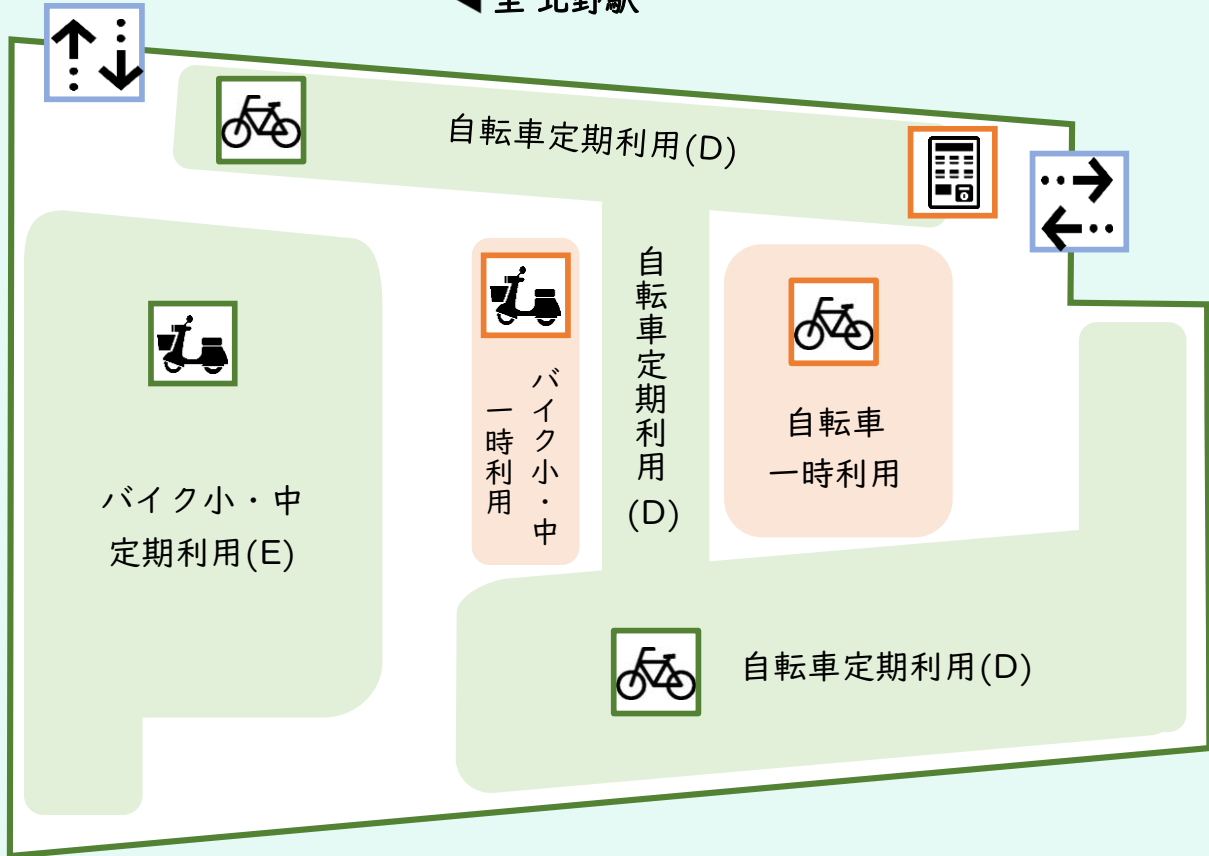

北野駅東自転車駐車場  
場内案内図

◀ 至 北野駅

場内案内図 凡例

出入口

定期自転車用  
駐輪スペース

定期バイク用  
駐輪スペース

一時自転車用  
駐輪スペース

一時バイク用  
駐輪スペース

一時利用  
精算機