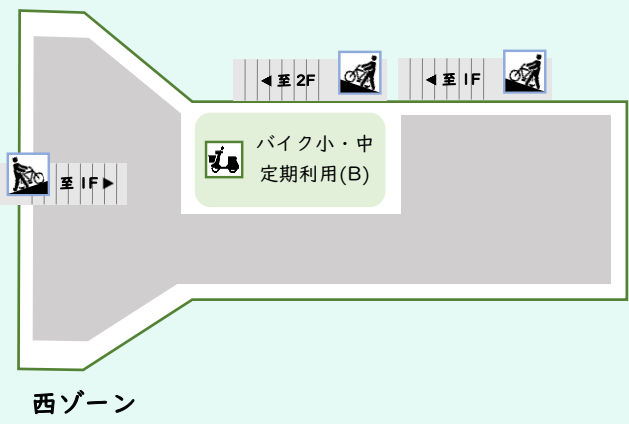

# 京王堀之内駅自転車駐車場 場内案内図

## 場内案内図 凡例

- |  |     |  |      |  |                  |  |                  |  |             |
|--|-----|--|------|--|------------------|--|------------------|--|-------------|
|  | 出入口 |  | スロープ |  | 定期自転車用<br>駐輪スペース |  | 定期バイク用<br>駐輪スペース |  | シール<br>発券機  |
|  | 管理室 |  | 階段   |  | 一時自転車用<br>駐輪スペース |  | 一時バイク用<br>駐輪スペース |  | 一時利用<br>精算機 |