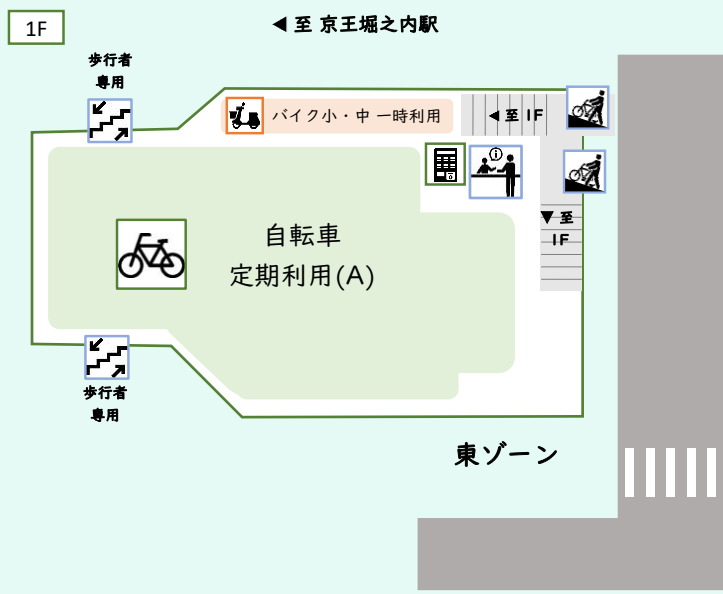

# 京王堀之内駅自転車駐車場 場内案内図

## 場内案内図 凡例

- |  |     |  |      |  |                  |  |                  |  |             |
|--|-----|--|------|--|------------------|--|------------------|--|-------------|
|  | 出入口 |  | スロープ |  | 定期自転車用<br>駐輪スペース |  | 定期バイク用<br>駐輪スペース |  | シール<br>発券機  |
|  | 管理室 |  | 階段   |  | 一時自転車用<br>駐輪スペース |  | 一時バイク用<br>駐輪スペース |  | 一時利用<br>精算機 |