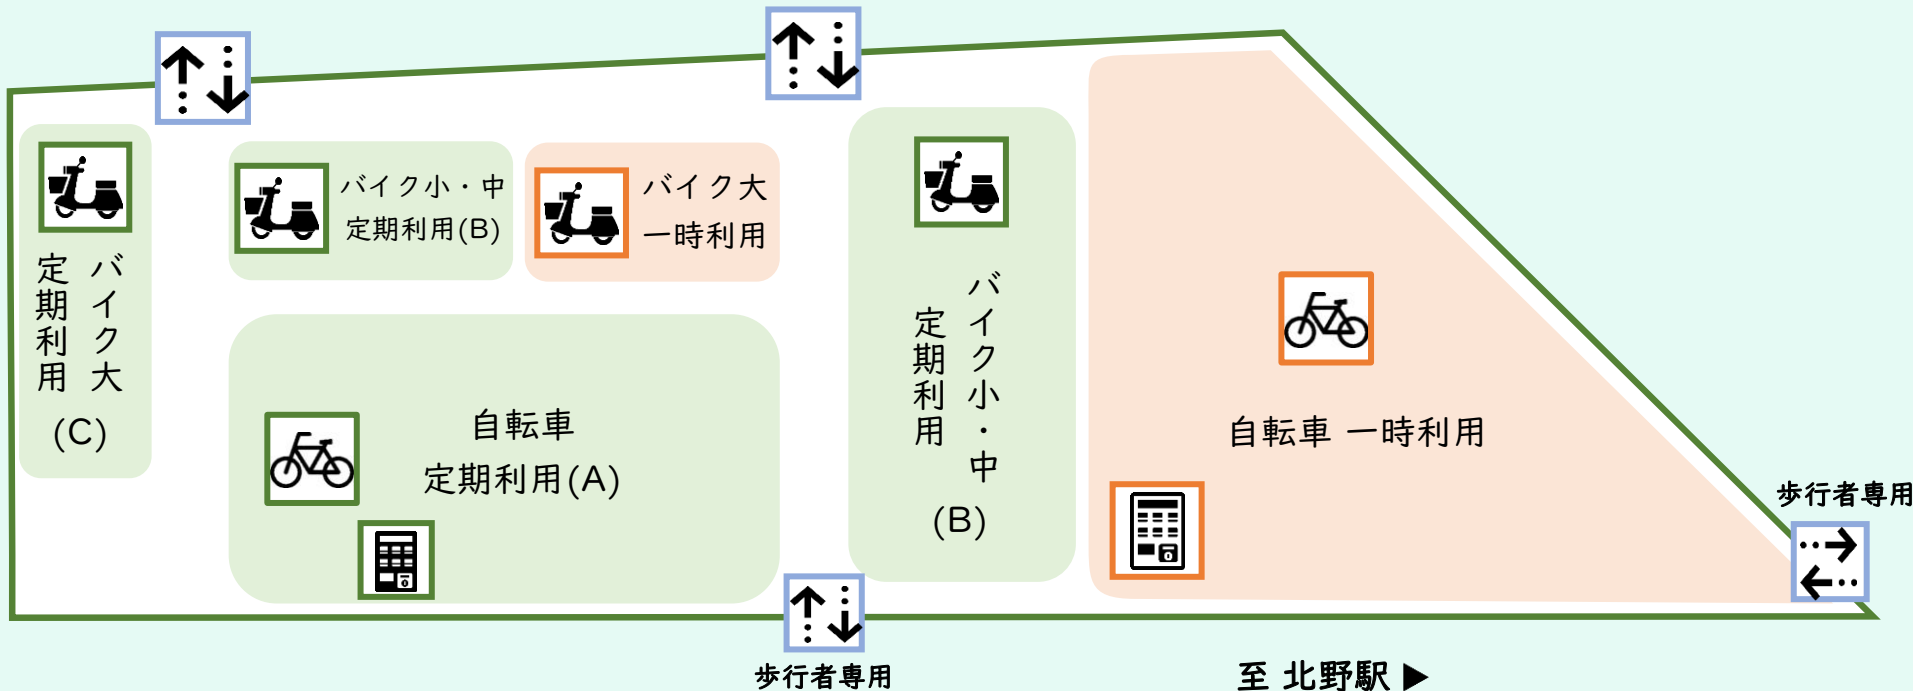

北野駅西自転車駐車場 場内案内図

場内案内図 凡例

出入口

定期自転車用
駐輪スペース

定期バイク用
駐輪スペース

シール
発券機

一時自転車用
駐輪スペース

一時バイク用
駐輪スペース

一時利用
精算機