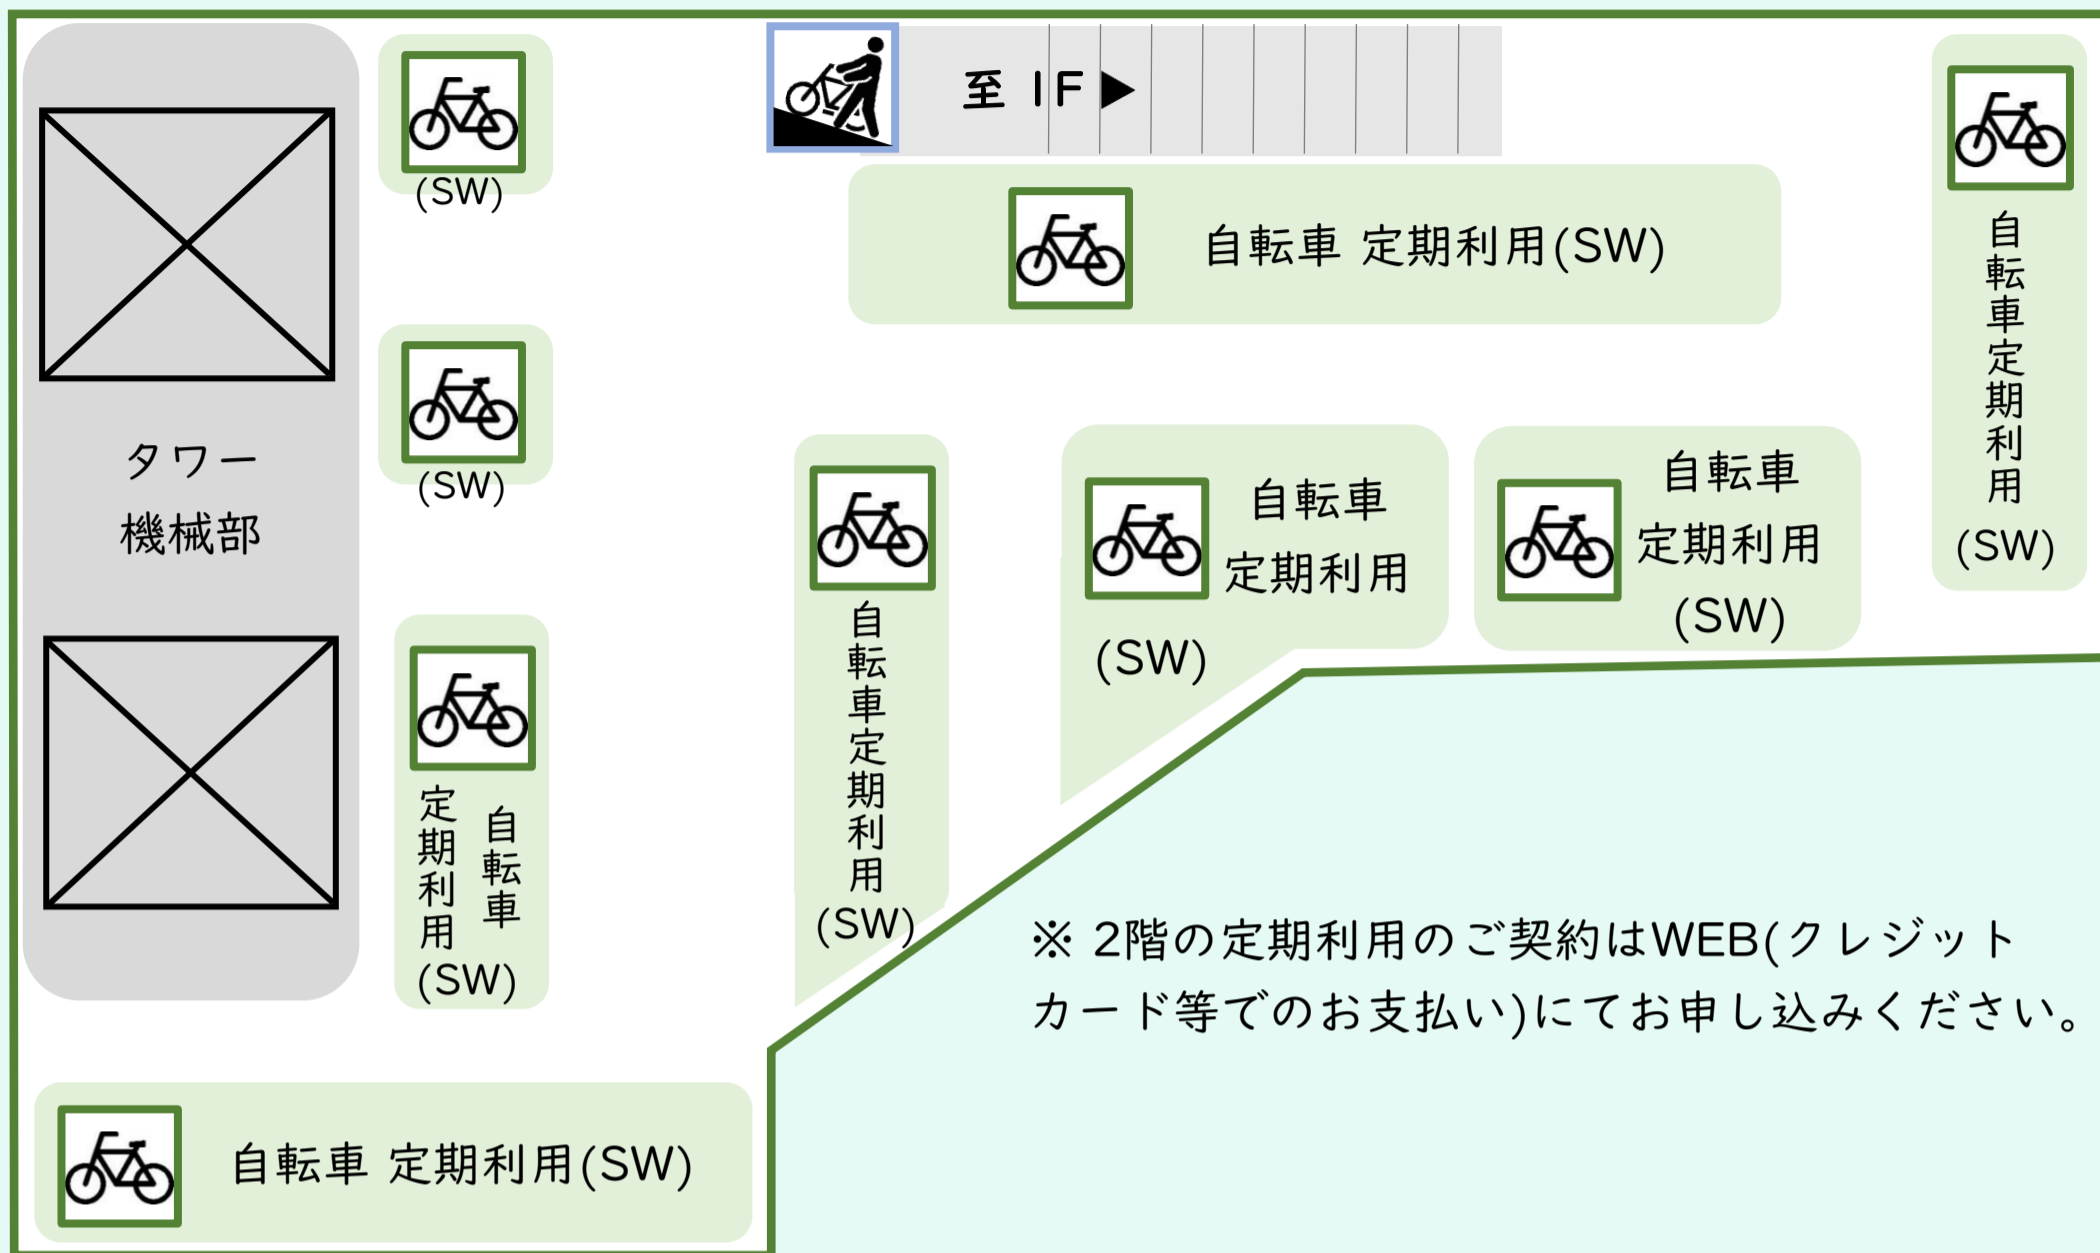

立川駅南口西有料自転車駐車場  
場内案内図

2F

1F

至立川駅

場内案内図 凡例

-  出入口
-  スロープ
-  定期自転車用駐輪スペース
-  管理室
-  シール発券機