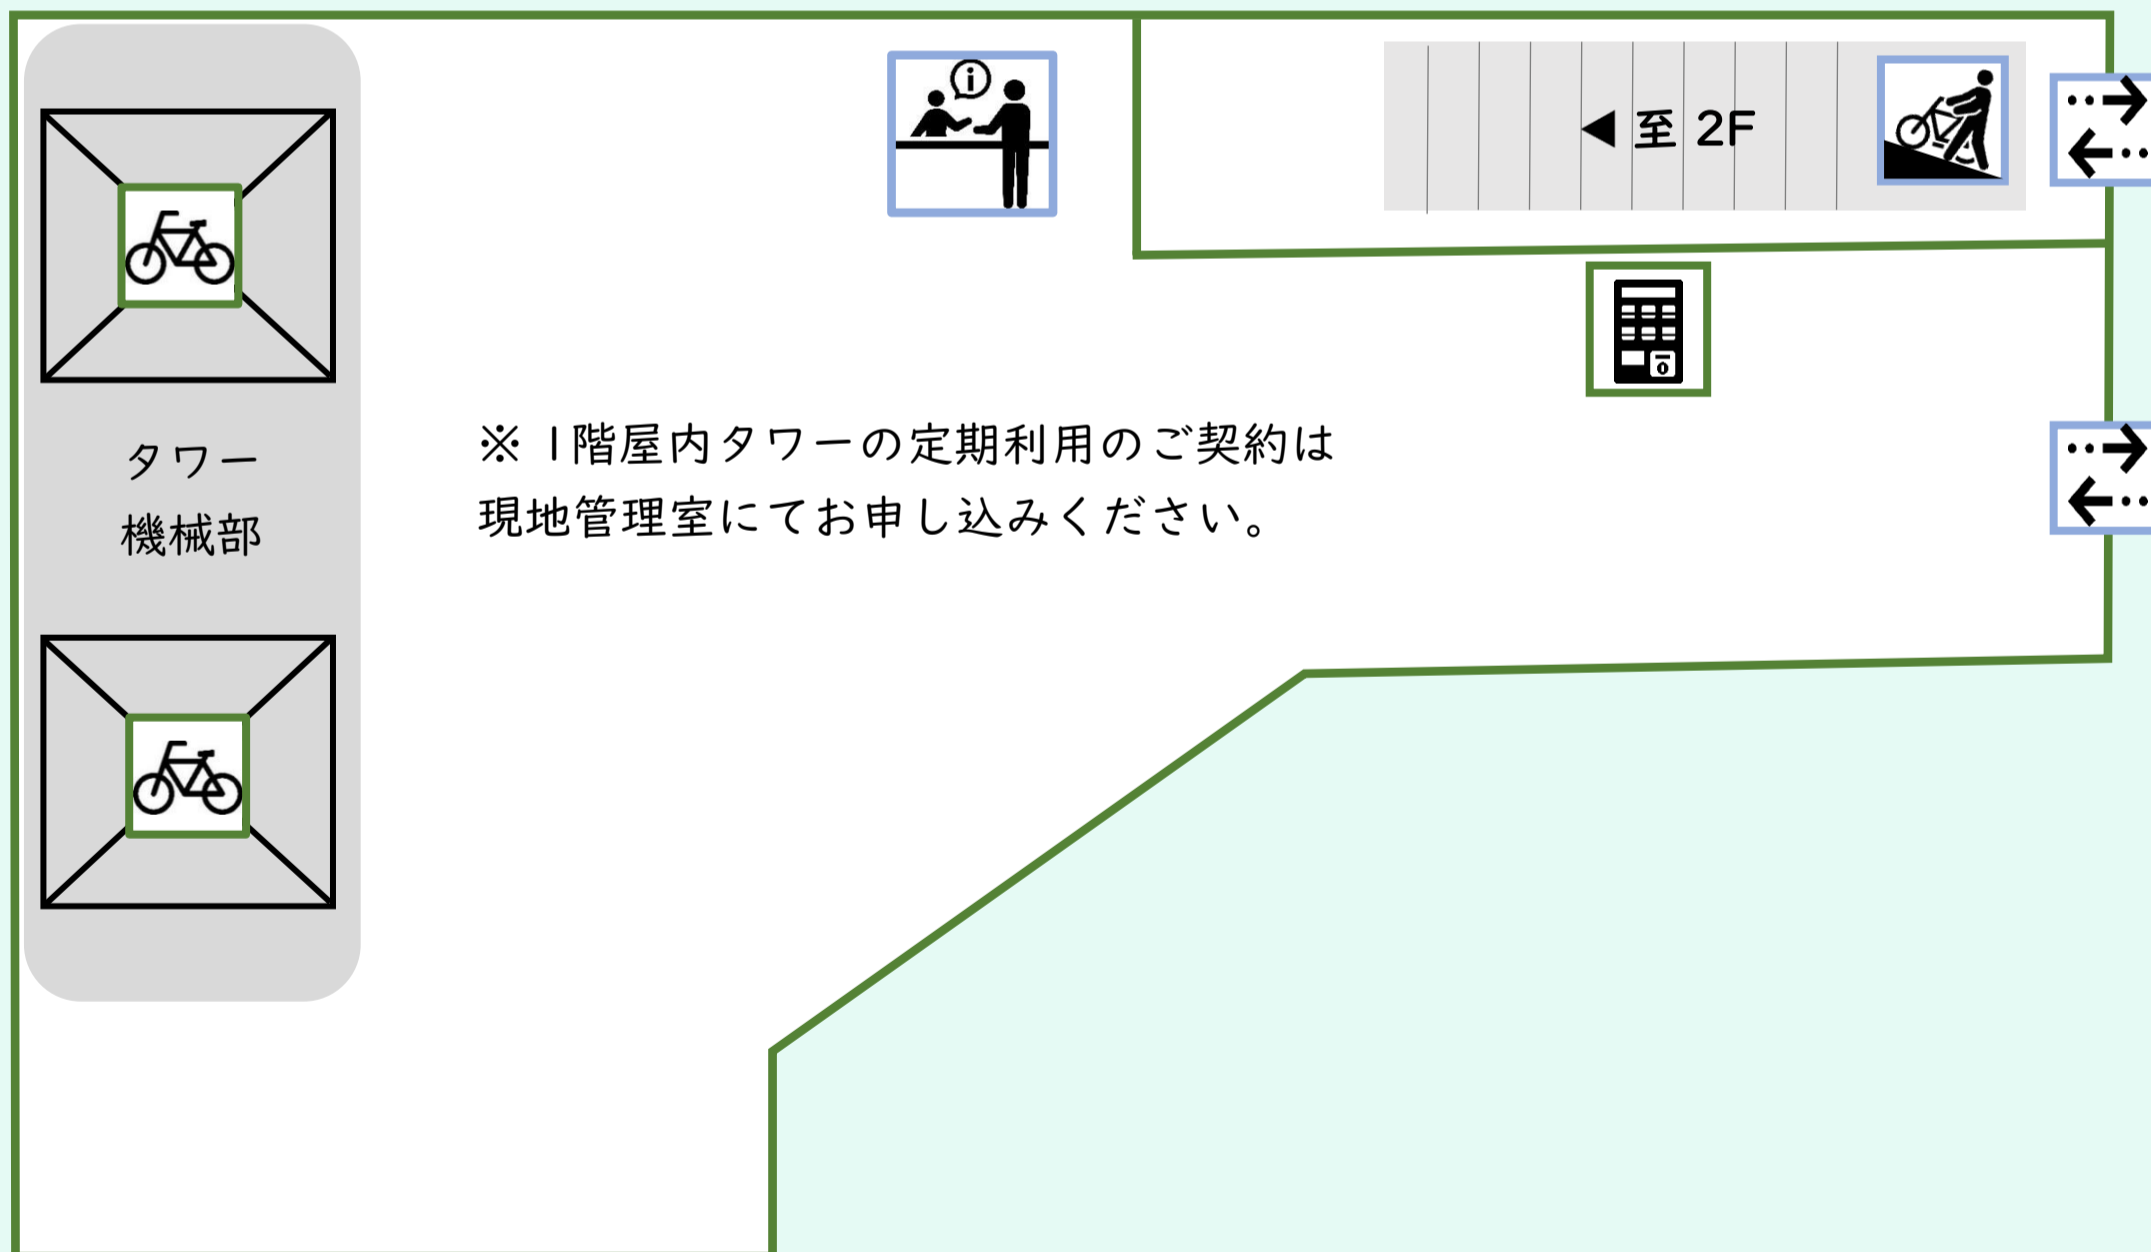

立川駅南口西有料自転車駐車場  
場内案内図

2F

1F

至立川駅

場内案内図 凡例

-  出入口
-  スロープ
-  定期自転車用駐輪スペース
-  管理室
-  シール発券機