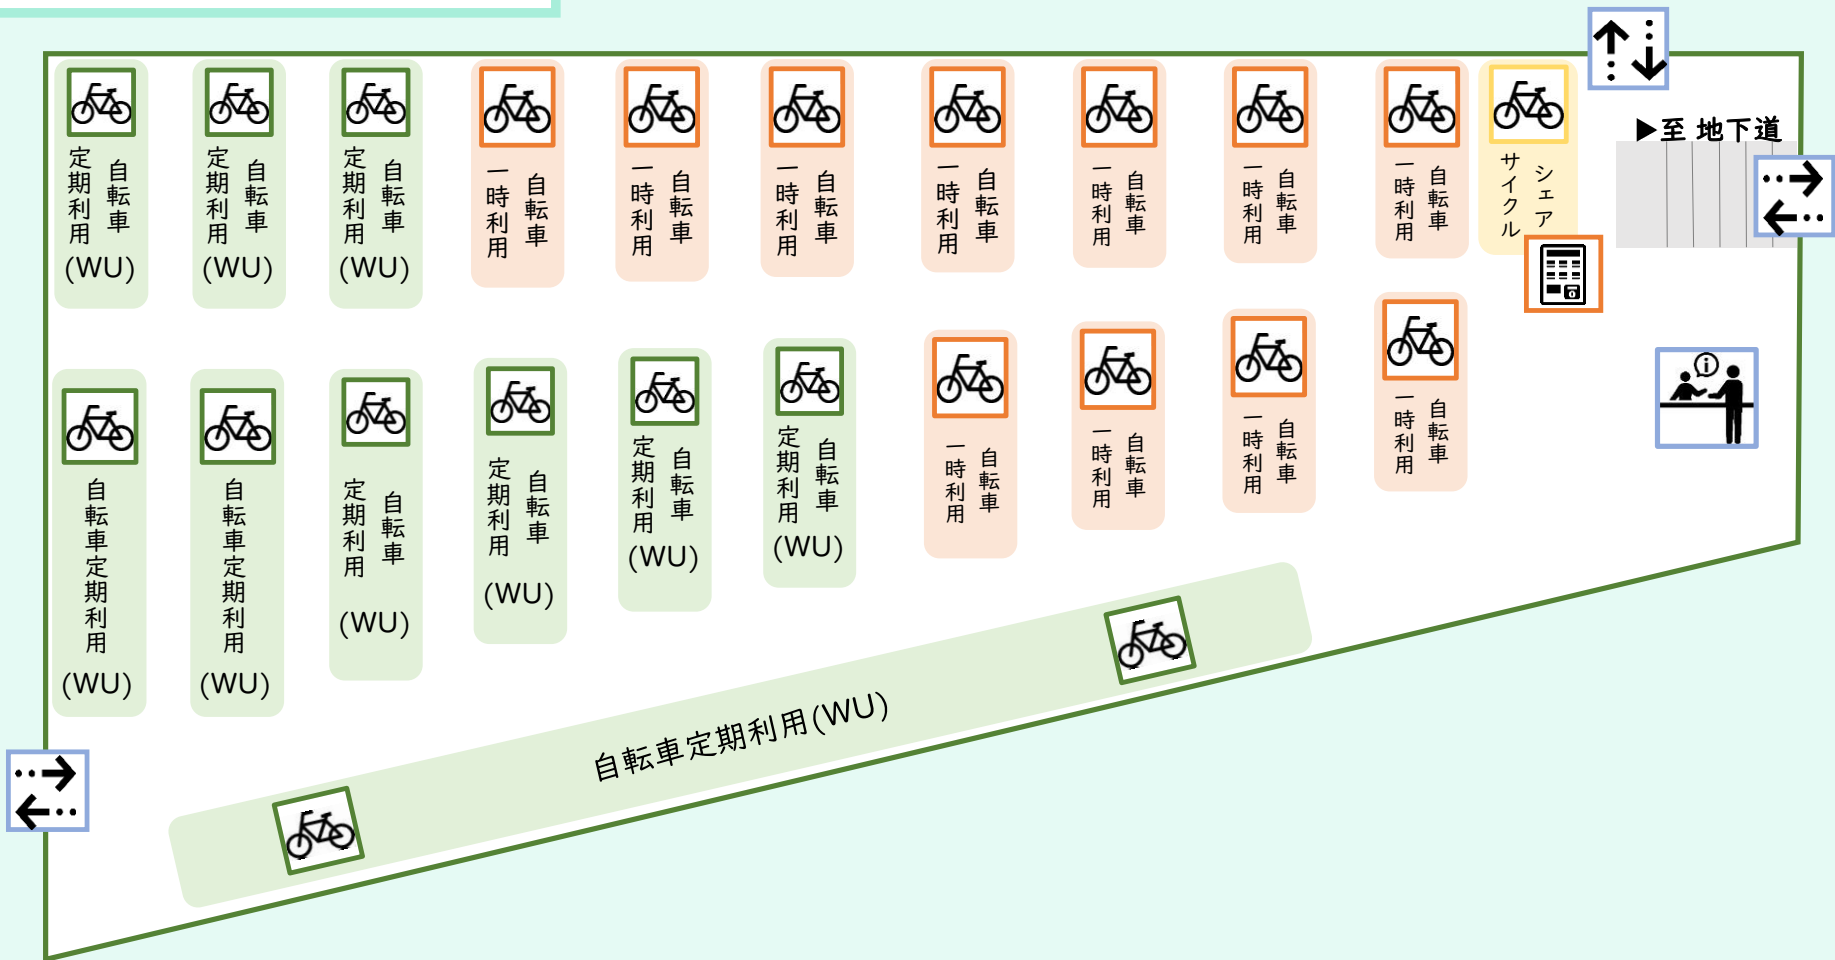

立川駅西地下道有料自転車駐車場  
場内案内図

場内案内図 凡例

-  出入口
-  定期自転車用駐輪スペース
-  シェアサイクル
-  一時自転車用駐輪スペース
-  一時利用精算機