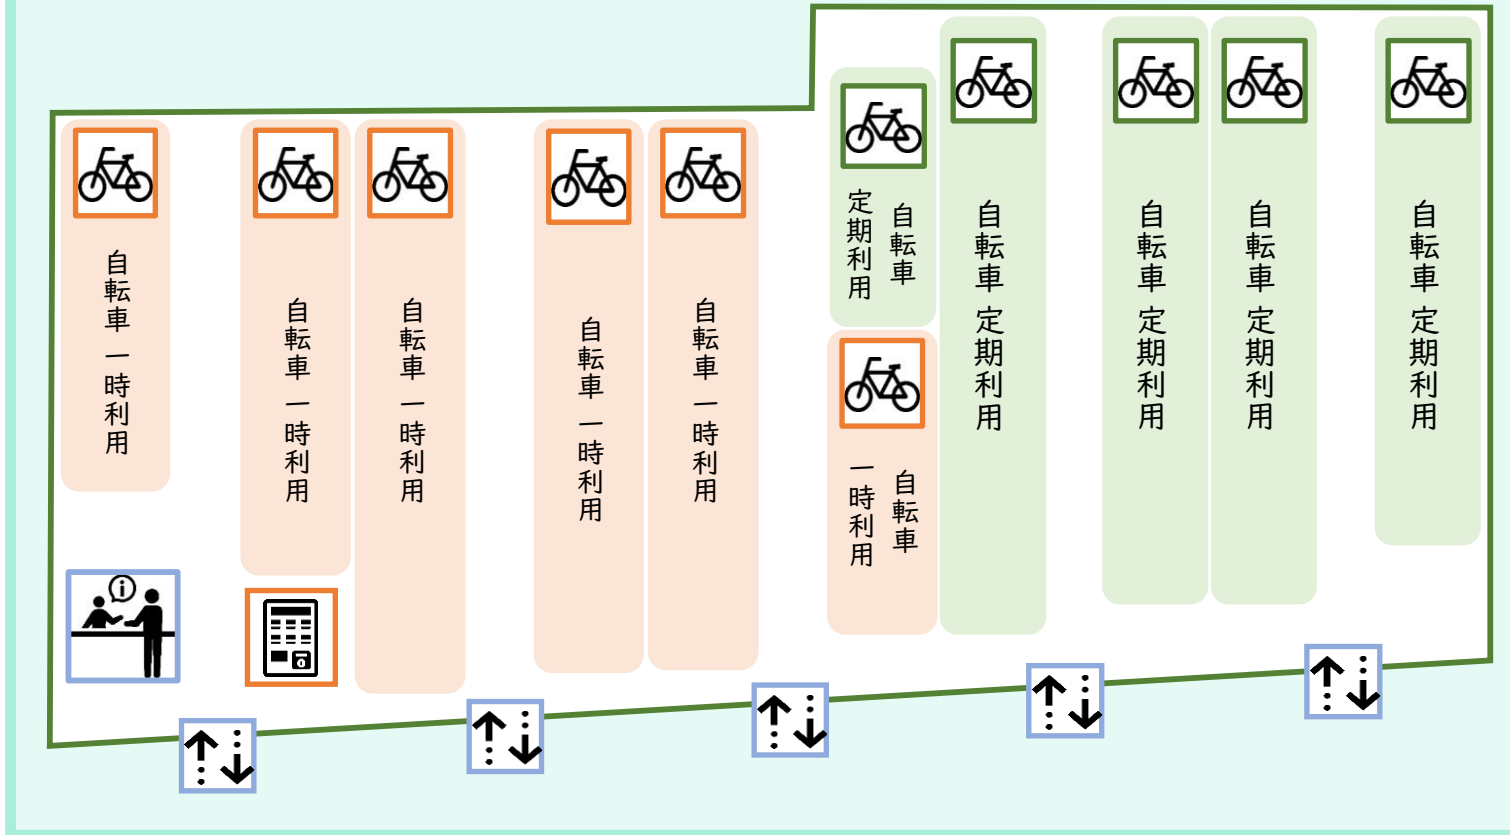

西立川駅有料自転車駐車場
場内案内図

↶ 至 西立川駅

場内案内図 凡例

出入口

定期自転車用
駐輪スペース

管理室

一時自転車用
駐輪スペース

一時利用
精算機