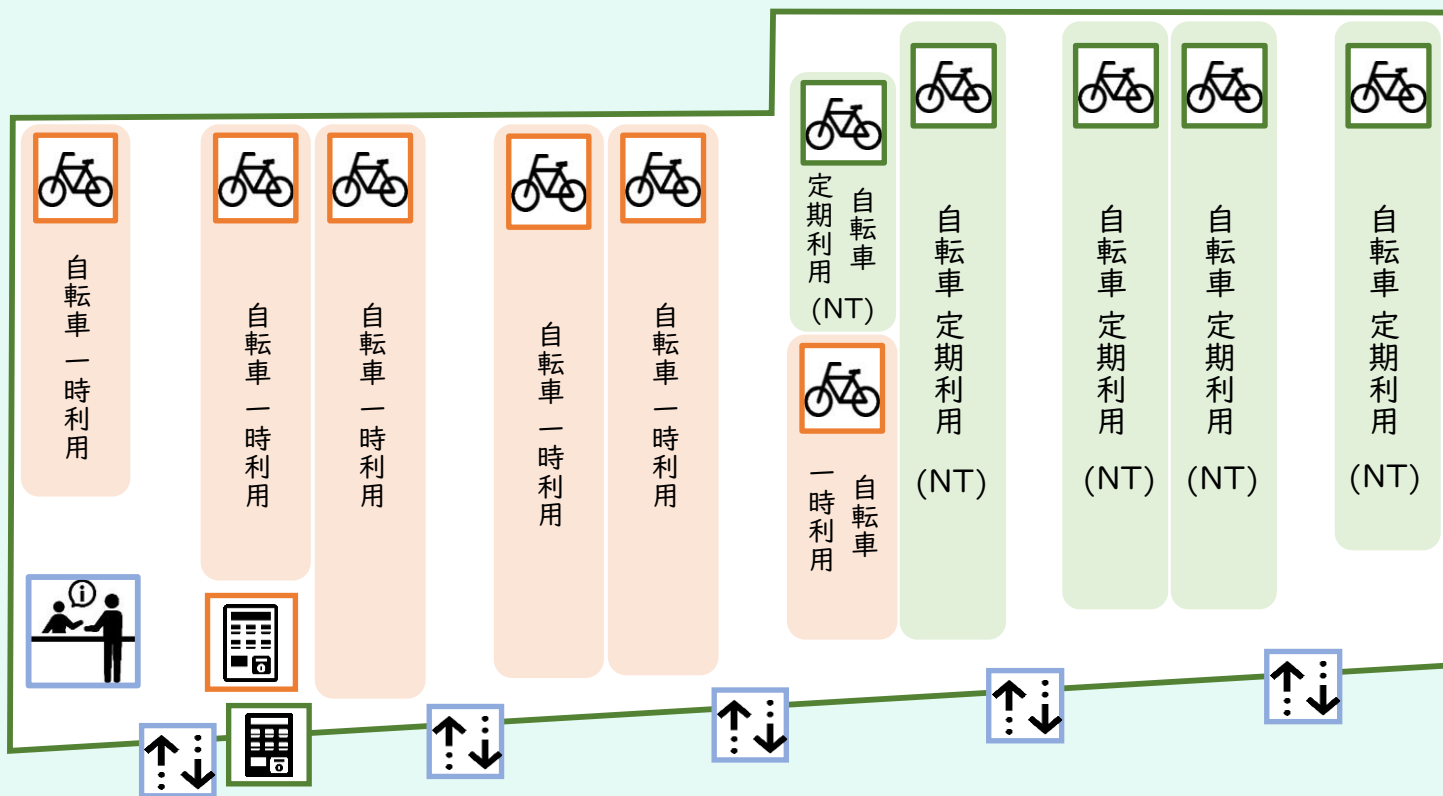

# 西立川駅有料自転車駐車場 場内案内図

↶ 至 西立川駅

## 場内案内図 凡例

場内はフリーゾーン制です。  
定期利用区画の空いている箇所にご自由にお停めいただけます。