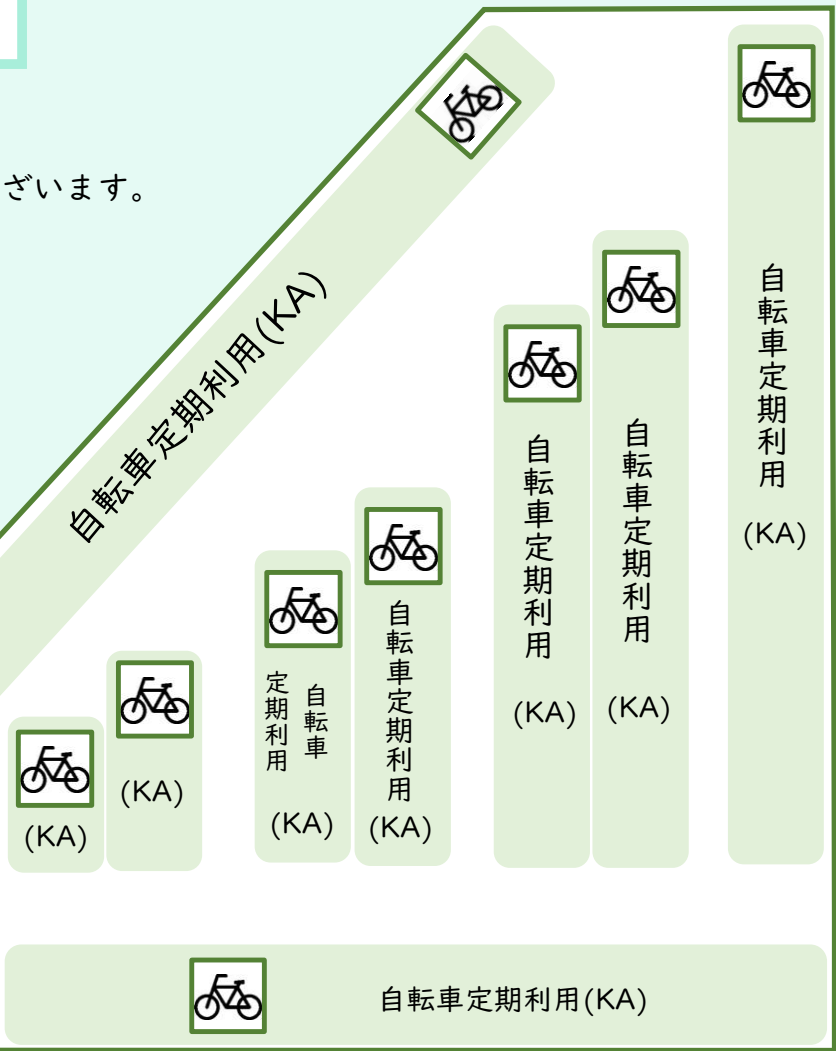

西国立駅第1有料自転車駐車場 場内案内図

※定期シール発券機は
西国立駅第2有料自転車駐車場にあります。

場内はフリーゾーン制です。
区画内であればどこでも自由に
お停めいただけます。

至 西国立駅

場内案内図 凡例

出入口

定期自転車用
駐輪スペース

入出場時、お手持ちの交通系ICカードが必要になります。
ご利用前にカードの登録をお願いします。