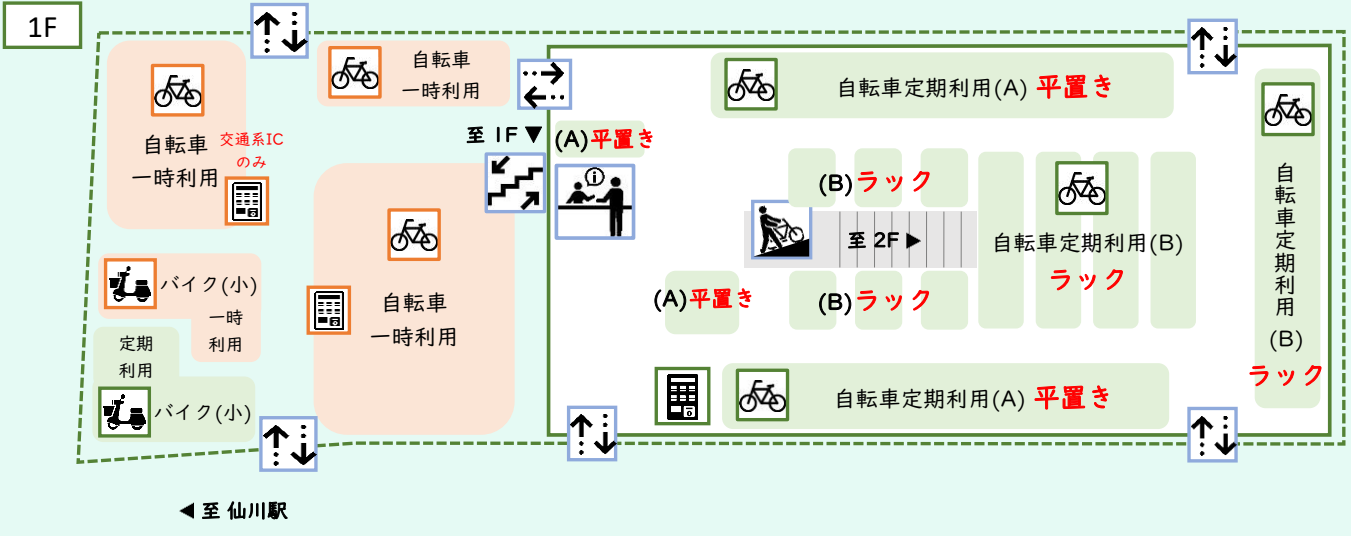

仙川駅東自転車駐車場  
場内案内図

1階屋内の区画は **平置き(Aゾーン)**  
と  
**ラック(Bゾーン)**で  
ご利用いただける区画が異なります。  
必ずご確認の上お申し込みください。

- 場内案内図 凡例
- 出入口
  - スロープ
  - ゲート
  - 定期自転車用駐輪スペース
  - 定期バイク用駐輪スペース
  - シール発券機
  - シェアサイクル
  - 階段
  - 一時自転車用駐輪スペース
  - 一時バイク用駐輪スペース
  - 一時利用精算機