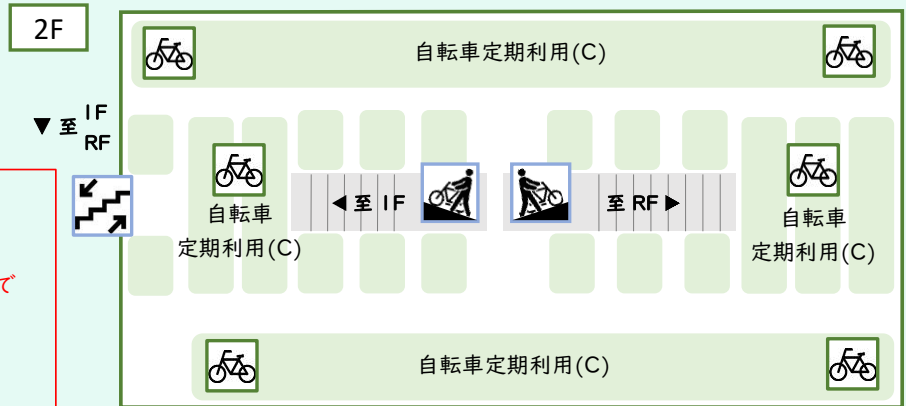

仙川駅東自転車駐車場  
場内案内図

1階屋内の区画は **平置き(Aゾーン)**  
と  
**ラック(Bゾーン)**で  
ご利用いただける区画が異なります。  
必ずご確認の上お申し込みください。

- 場内案内図 凡例
- 出入口
  - スロープ
  - ゲート
  - 定期自転車用駐輪スペース
  - 定期バイク用駐輪スペース
  - シール発券機
  - シェアサイクル
  - 階段
  - 一時自転車用駐輪スペース
  - 一時バイク用駐輪スペース
  - 一時利用精算機