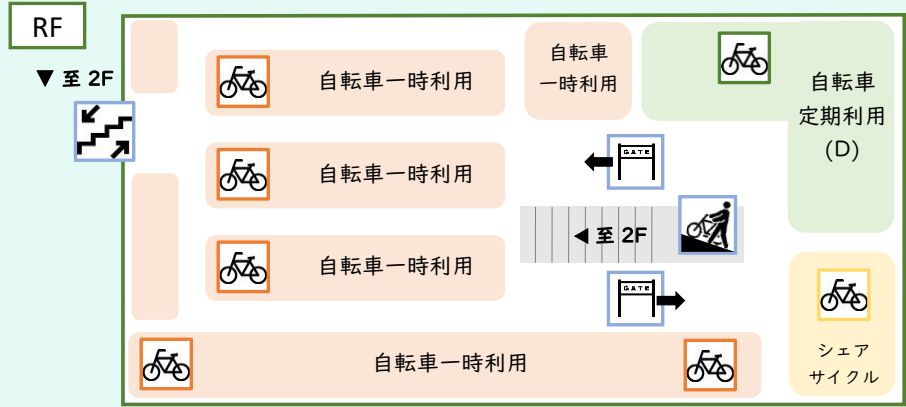

仙川駅東自転車駐車場  
場内案内図

1階屋内の区画は **平置き(Aゾーン)**  
と  
**ラック(Bゾーン)**で  
ご利用いただける区画が異なります。  
必ずご確認の上お申し込みください。

- 場内案内図 凡例
- 出入口
  - スロープ
  - ゲート
  - 定期自転車用駐輪スペース
  - 定期バイク用駐輪スペース
  - シール発券機
  - シェアサイクル
  - 階段
  - 一時自転車用駐輪スペース
  - 一時バイク用駐輪スペース
  - 一時利用精算機