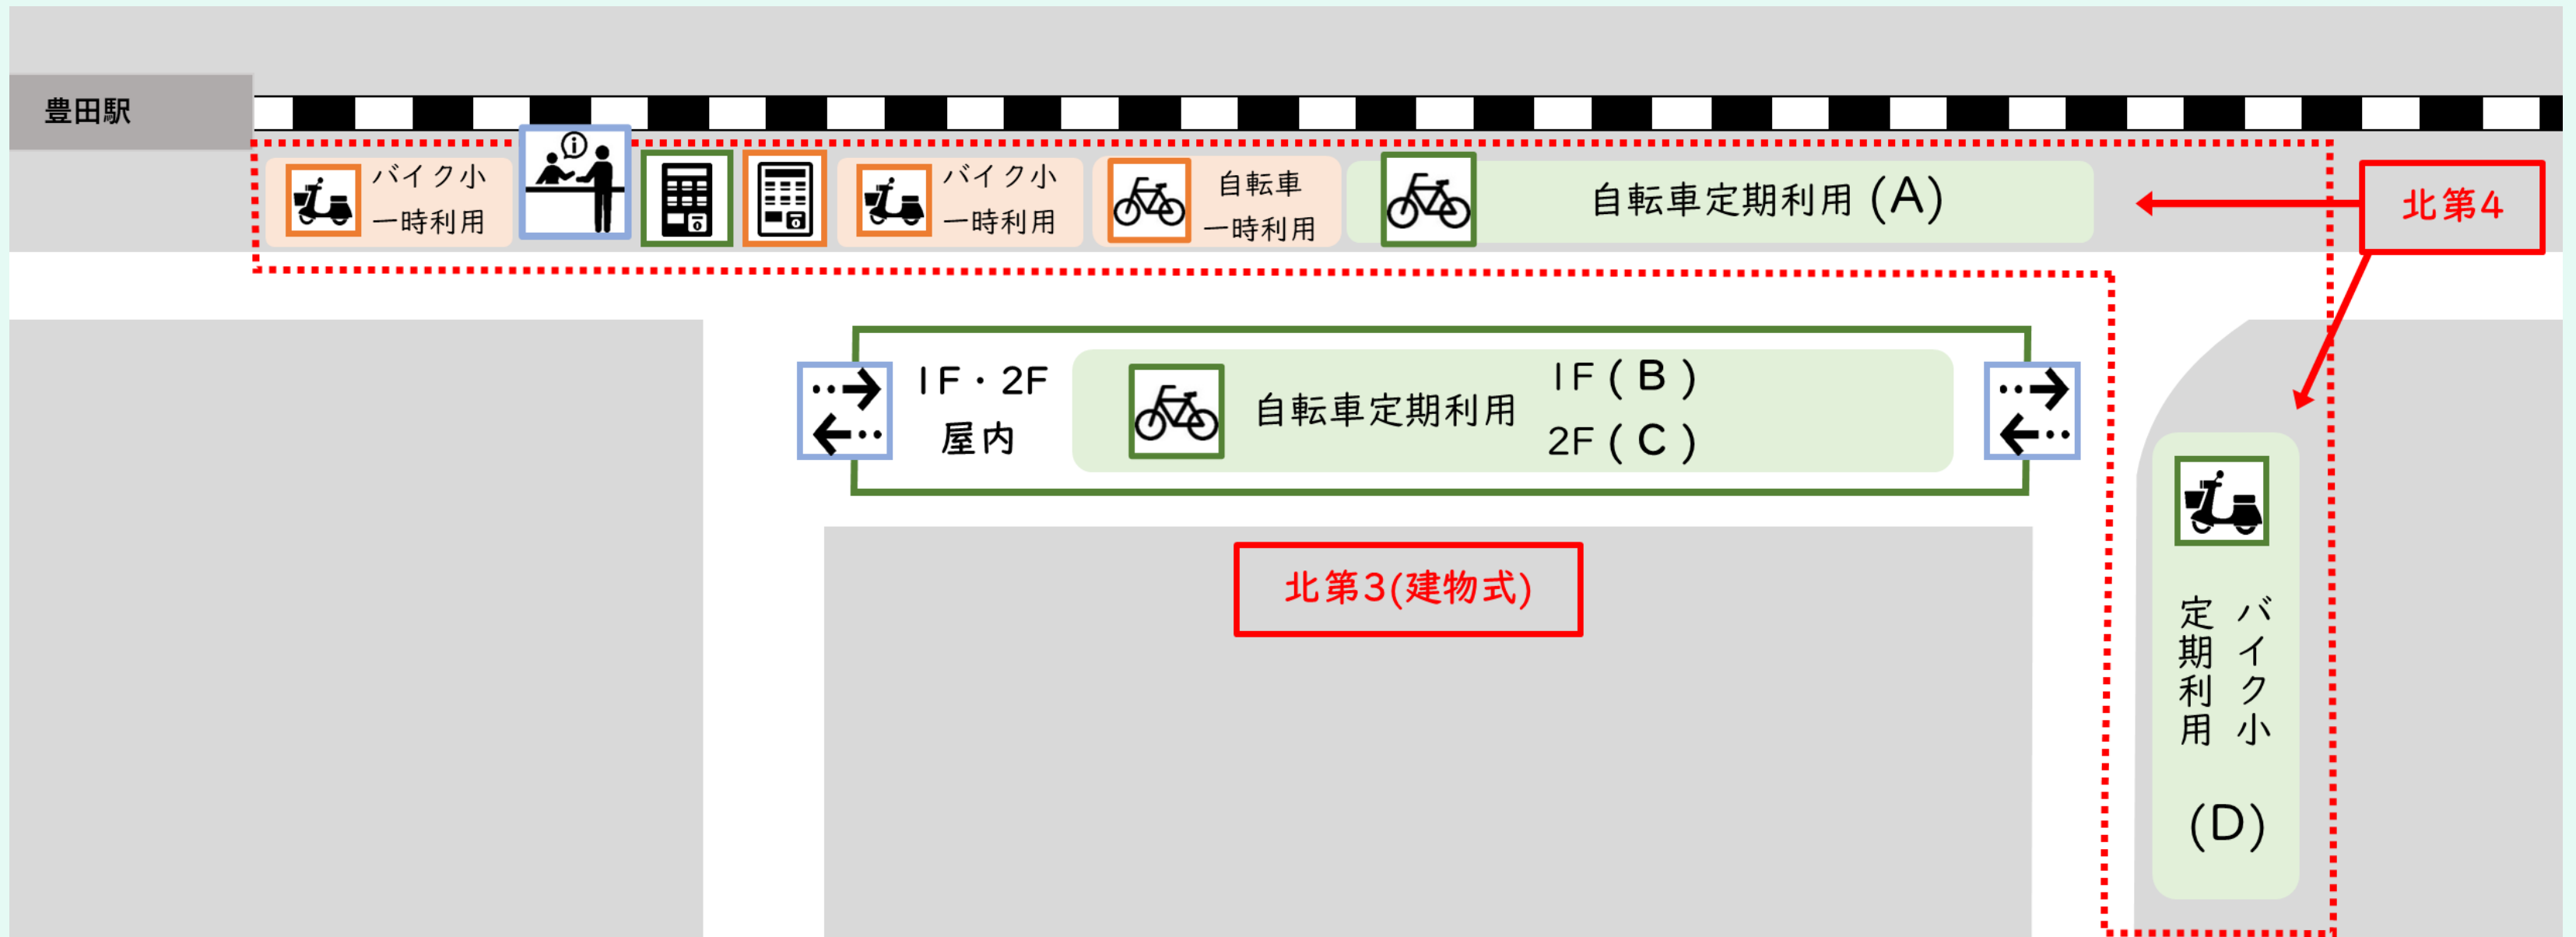

豊田駅北第3・第4自転車駐車場  
場内案内図

場内案内図 凡例

- |   |  |  |   |
|---|--|--|---|
|  出入口 |  定期自転車用駐輪スペース |  定期バイク用駐輪スペース |  シール発券機  |
|  管理室 |  一時自転車用駐輪スペース |  一時バイク用駐輪スペース |  一時利用精算機 |

シール発券機は豊田駅北第4自転車駐車場内にございます。  
場内はゾーン制です。  
ご契約のゾーン内の空いている場所へお停めいただけます。