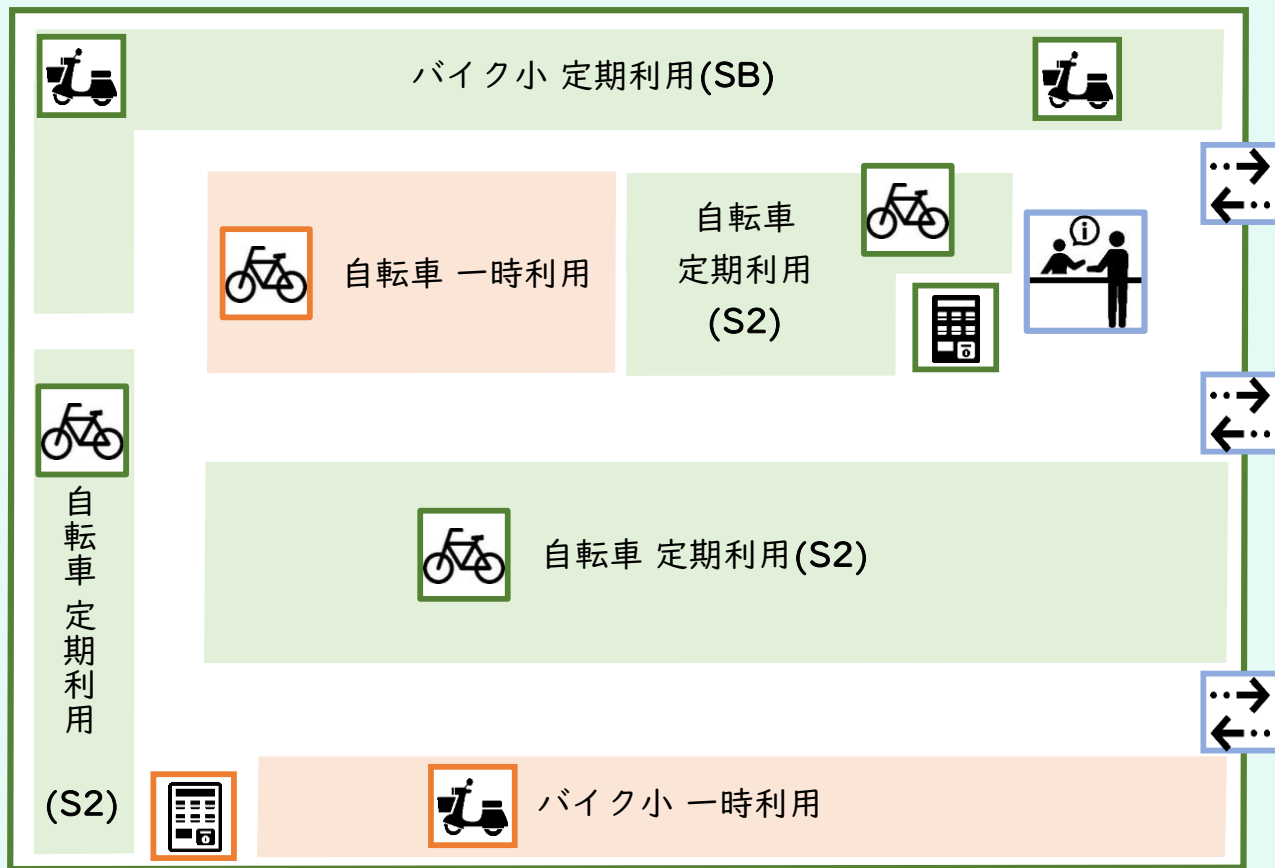

# 高幡不動駅南第2自転車駐車場 場内案内図

至高幡不動駅  
▼

## 場内案内図 凡例

出入口

定期自転車用  
駐輪スペース

定期バイク用  
駐輪スペース

シール  
発券機

管理室

一時自転車用  
駐輪スペース

一時バイク用  
駐輪スペース

一時利用  
精算機

場内はフリーゾーン制です。  
定期利用区画の空いている場所へ  
お停めいただけます。