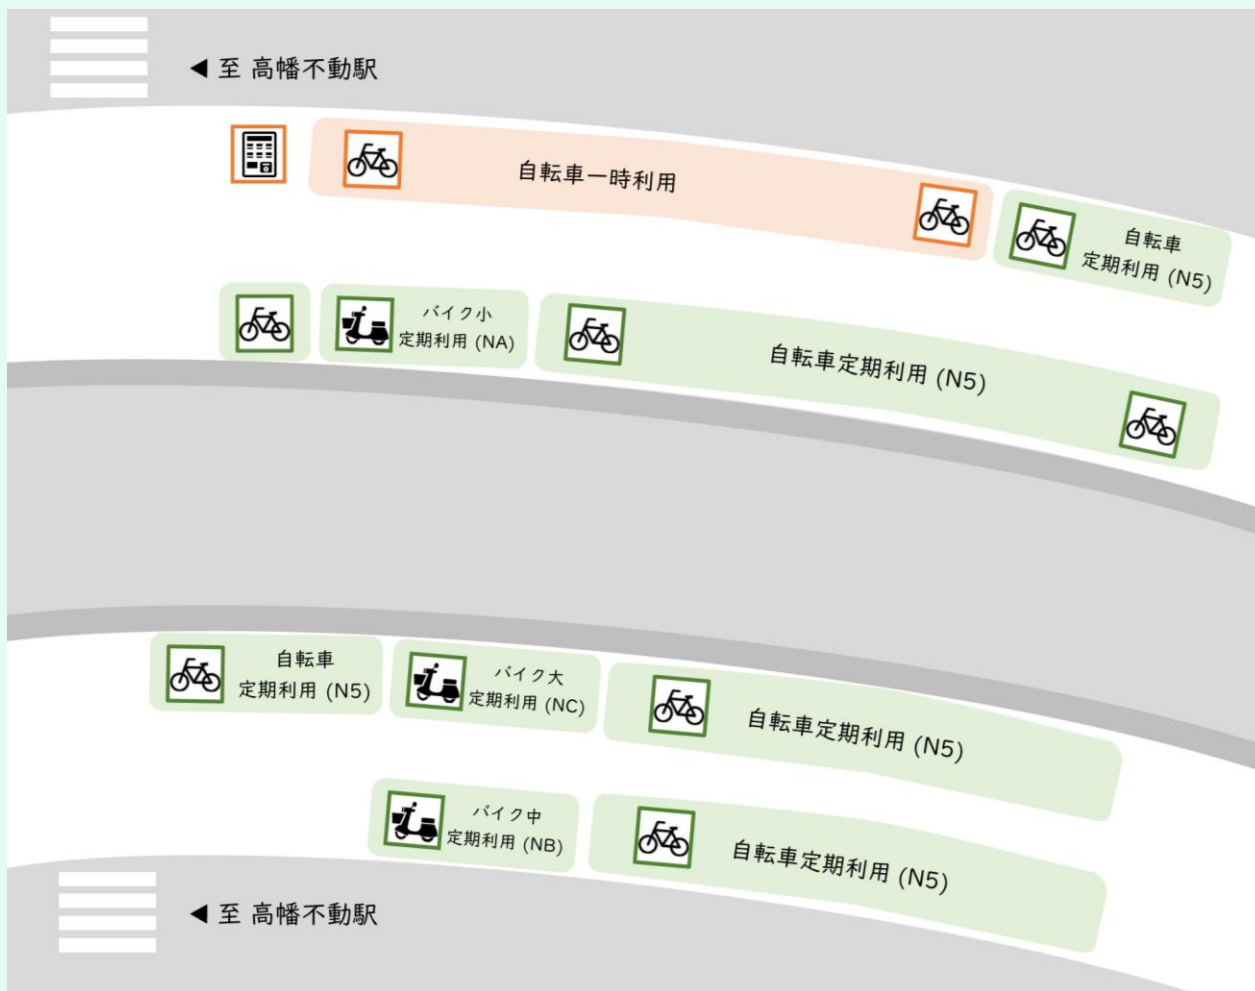

高幡不動駅北第5自転車駐輪場 場内案内図

場内案内図 凡例

- | | | | |
|---|------------------|---|------------------|
|  | 定期自転車用
駐輪スペース |  | 定期バイク用
駐輪スペース |
|  | 一時自転車用
駐輪スペース |  | 一時利用
精算機 |

シール発券機は高幡不動駅第2自転車駐輪場内にございます。
場内はフリーゾーン制です。
定期利用区画の空いている場所へお停めいただけます。