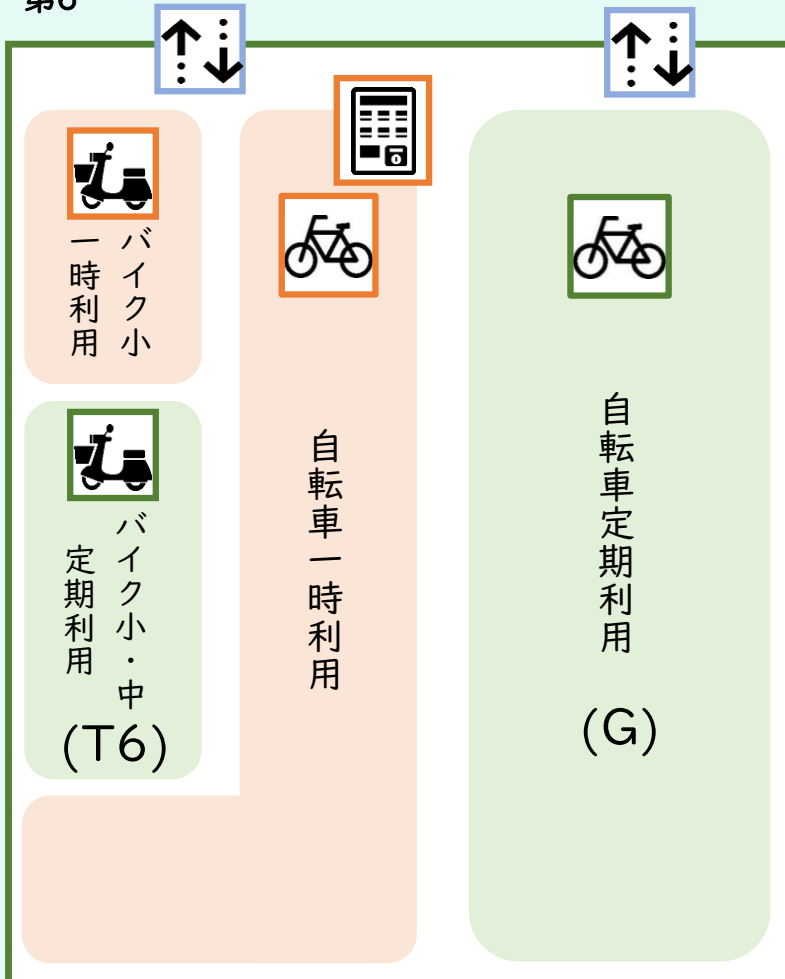

豊田駅北第5・第6自転車駐車場
場内案内図

至 豊田駅 →

シール発券機は豊田駅北第4自転車駐車場内にごございます。
場内はゾーン制です。
ご契約のゾーン内の空いている場所へお停めいただけます。

自転車ラック上段(E)につきましては重量制限により大型車・電動自転車等が
駐車いただけない場合がありますのでご注意ください。

第6

第5

場内案内図 凡例

出入口

定期自転車用
駐輪スペース

定期バイク用
駐輪スペース

一時自転車用
駐輪スペース

一時バイク用
駐輪スペース

一時利用
精算機