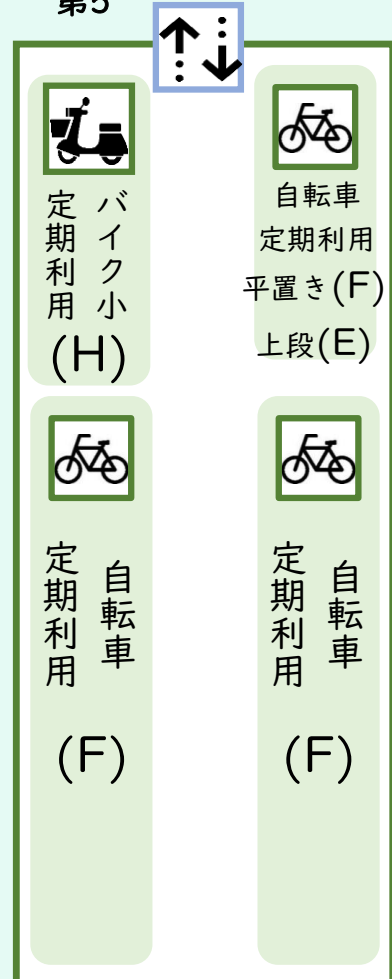

豊田駅北第5・第6自転車駐車場
場内案内図

至 豊田駅 →

シール発券機は豊田駅北第4自転車駐車場内にごございます。
場内はゾーン制です。
ご契約のゾーン内の空いている場所へお停めいただけます。

自転車ラック上段(E)につきましては重量制限により大型車・電動自転車等が
駐車いただけない場合がありますのでご注意ください。

第6

第5

場内案内図 凡例

出入口

定期自転車用
駐輪スペース

定期バイク用
駐輪スペース

一時自転車用
駐輪スペース

一時バイク用
駐輪スペース

一時利用
精算機