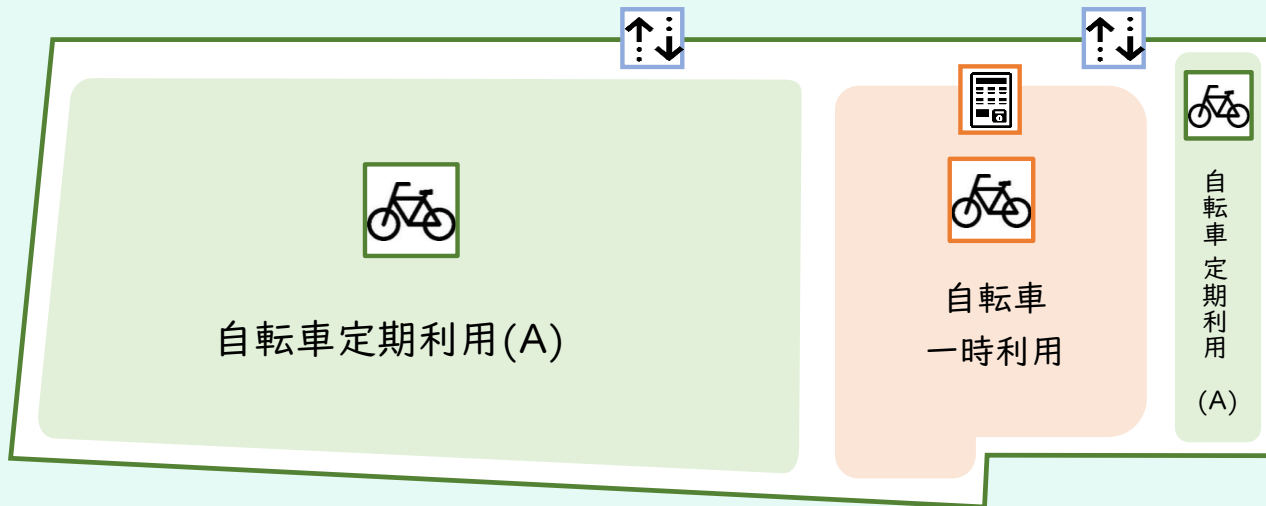

南多摩駅西自転車駐車場  
場内案内図

至 南多摩駅 ▶

場内案内図 凡例

出入口

定期自転車用  
駐輪スペース

一時自転車用  
駐輪スペース

一時利用  
精算機

シール発券機は  
南多摩駅東自転車駐車場にございます。