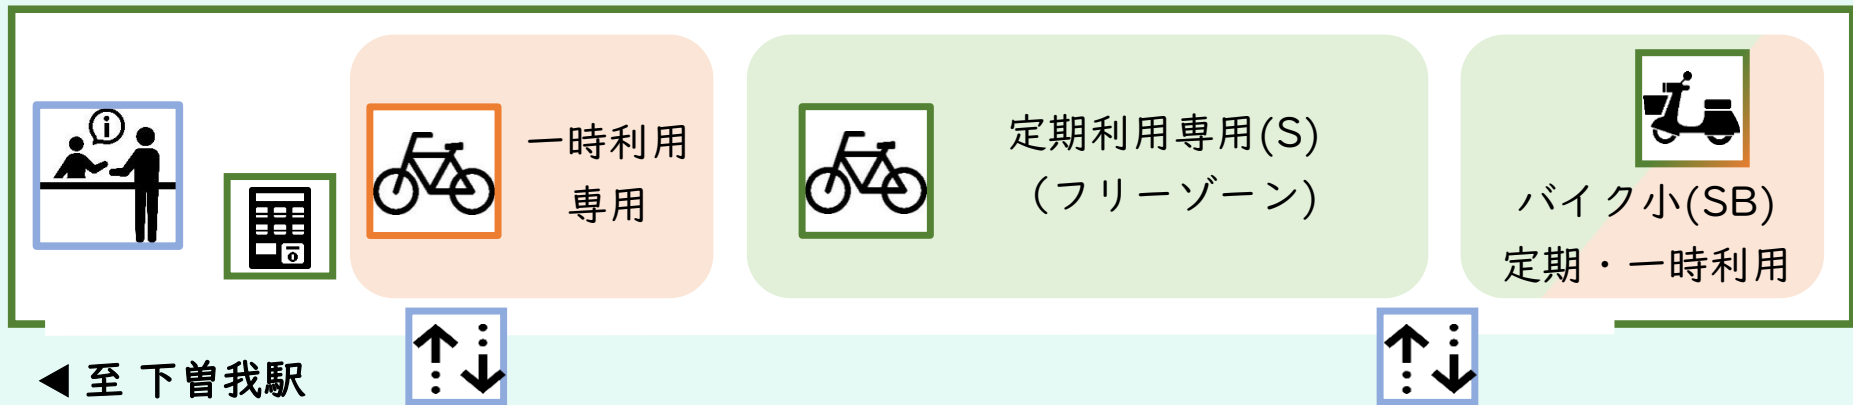

# 下曽我駅自転車駐車場 場内案内図

## 場内案内図 凡例

出入口

定期自転車用  
駐輪スペース

シール  
発券機

管理室

一時自転車用  
駐輪スペース

定期・一時  
バイク駐輪スペース