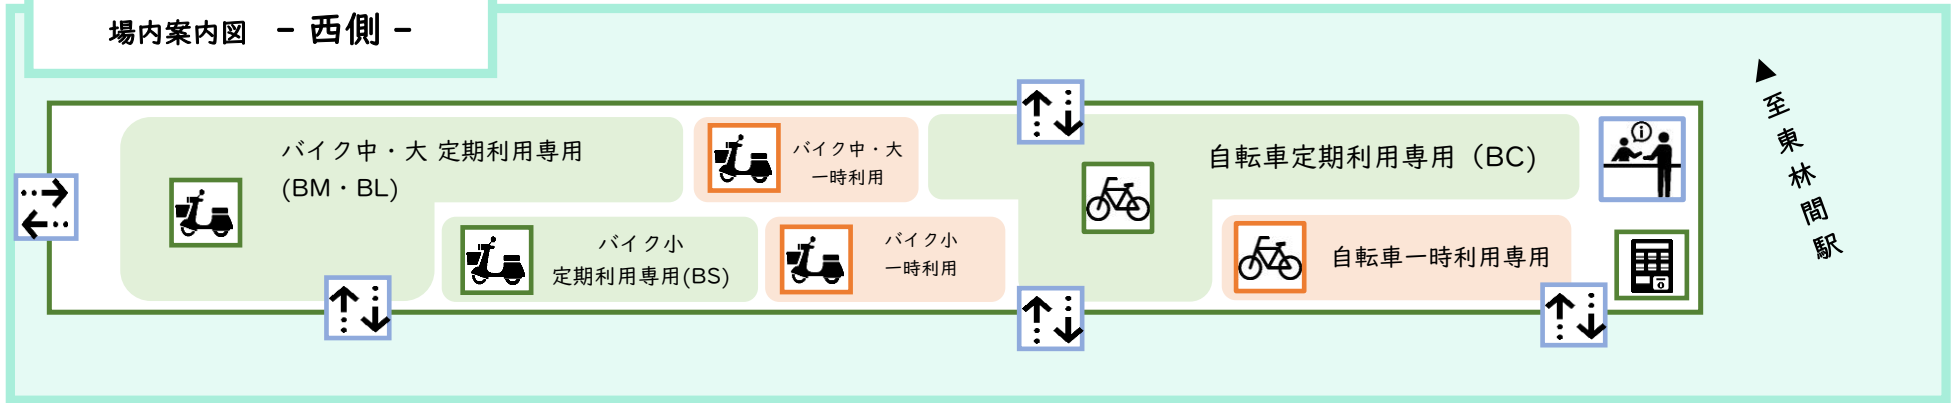

東林間駅自転車駐車場
場内案内図 - 西側 -

東林間駅自転車駐車場
場内案内図 - 東側 -

※契約された車種のゾーン内であればご自由に駐車できます。
(番号指定制ではありません)

場内案内図 凡例

- | | | | | | | | |
|--|-----|--|------------------|--|------------------|--|------------|
| | 出入口 | | 定期自転車用
駐輪スペース | | 定期バイク用
駐輪スペース | | シール
発券機 |
| | 管理室 | | 一時自転車用
駐輪スペース | | 一時バイク用
駐輪スペース | | |