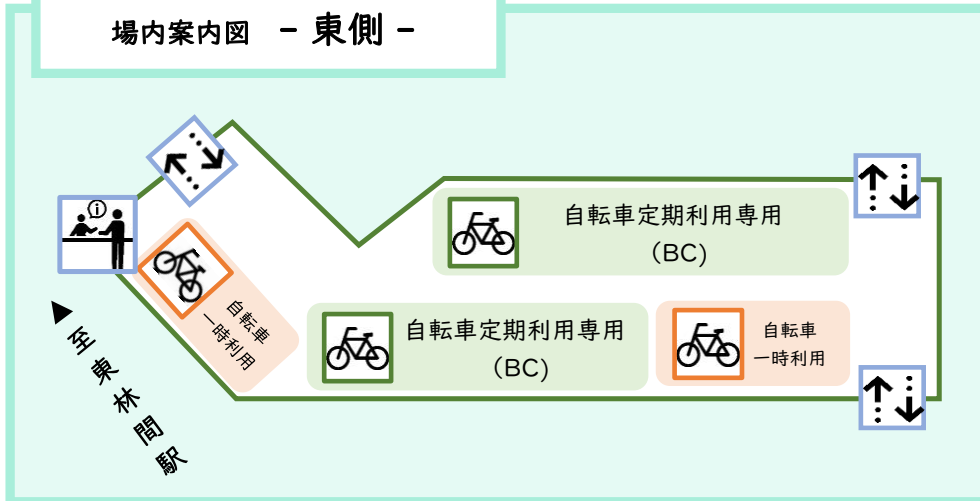

東林間駅自転車駐車場
場内案内図 - 西側 -

東林間駅自転車駐車場
場内案内図 - 東側 -

※契約された車種のゾーン内であればご自由に駐車できます。
(番号指定制ではありません)

場内案内図 凡例

- | | | | | | | | |
|--|-----|--|------------------|--|------------------|--|------------|
| | 出入口 | | 定期自転車用
駐輪スペース | | 定期バイク用
駐輪スペース | | シール
発券機 |
| | 管理室 | | 一時自転車用
駐輪スペース | | 一時バイク用
駐輪スペース | | |