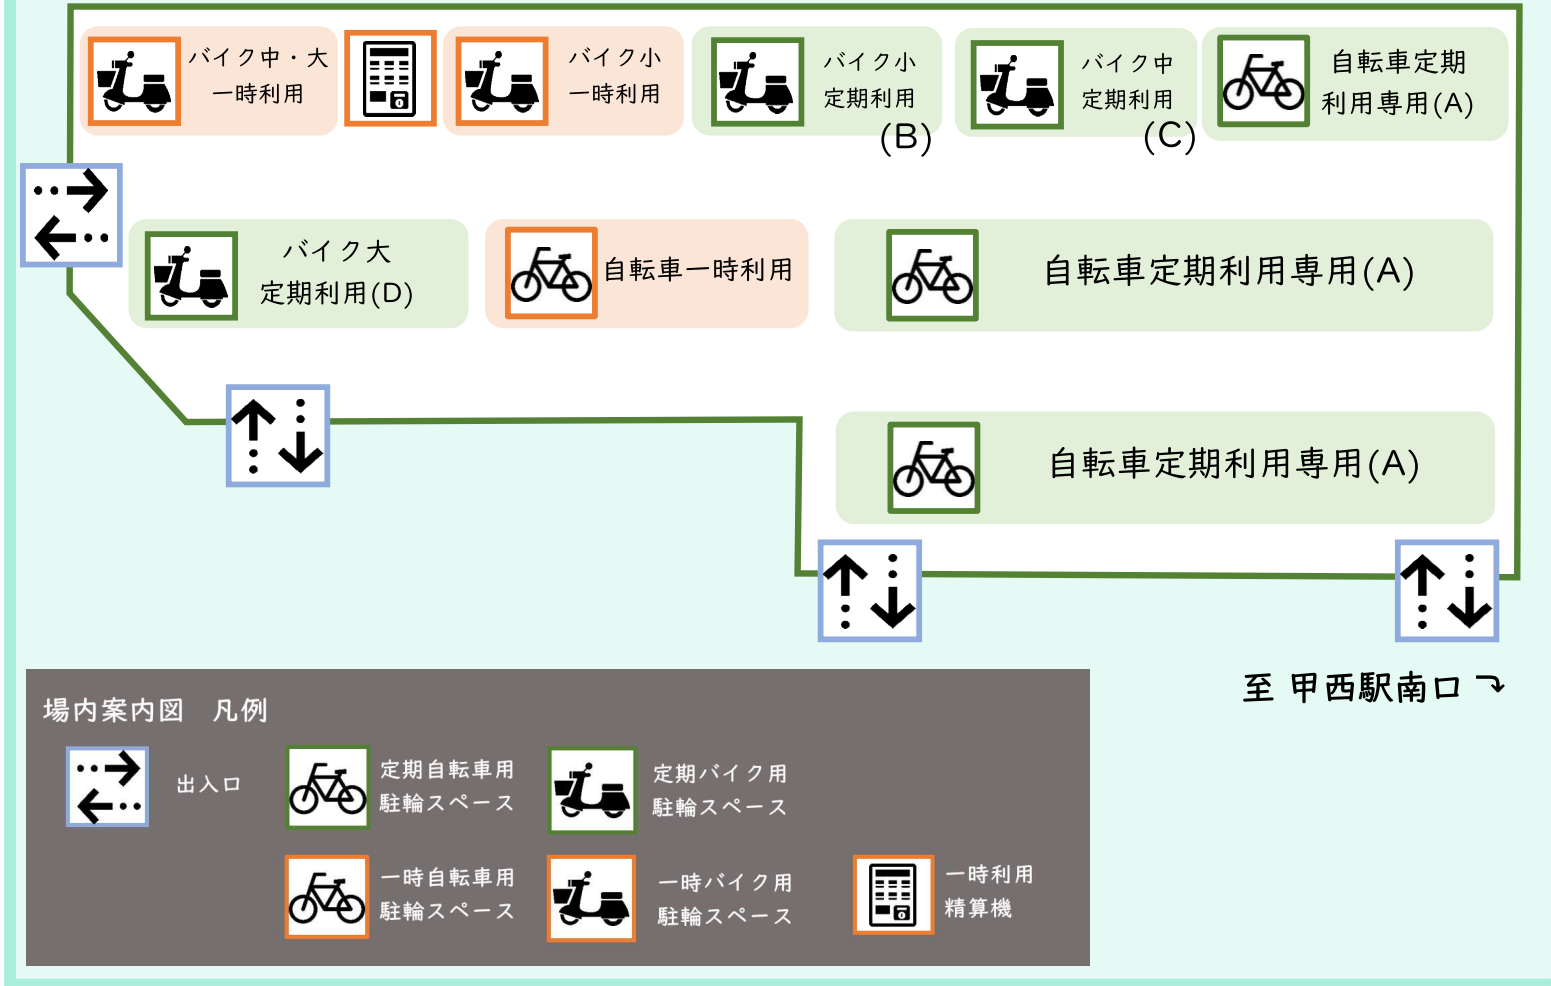

甲西駅前南口自転車駐車場
場内案内図

場内案内図 凡例

出入口

定期自転車用
駐輪スペース

定期バイク用
駐輪スペース

一時自転車用
駐輪スペース

一時バイク用
駐輪スペース

一時利用
精算機