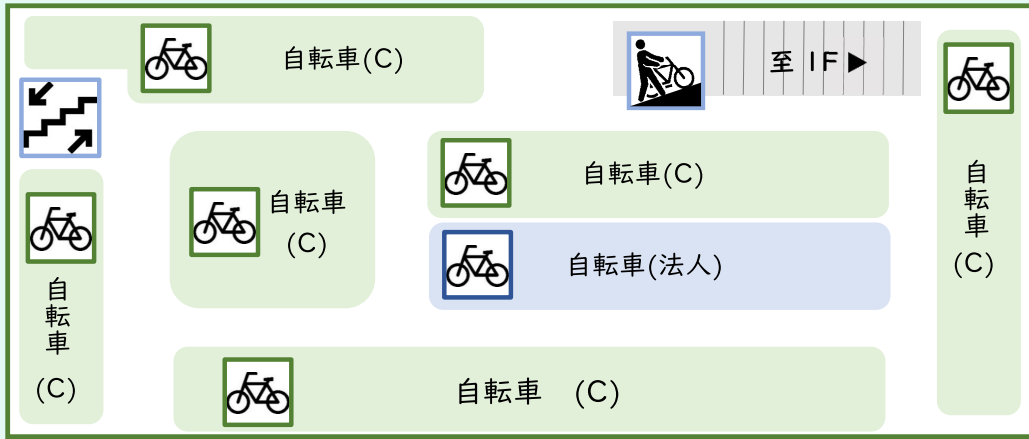

城陽駅西自転車駐車場  
場内案内図

2F

1F

場内案内図 凡例

- |  |     |  |      |  |                  |  |                  |  |             |
|--|-----|--|------|--|------------------|--|------------------|--|-------------|
|  | 出入口 |  | スロープ |  | 定期自転車用<br>駐輪スペース |  | 定期バイク用<br>駐輪スペース |  | シール<br>発券機  |
|  | 管理室 |  | 階段   |  | 一時自転車用<br>駐輪スペース |  | 一時バイク用<br>駐輪スペース |  | 一時利用<br>精算機 |