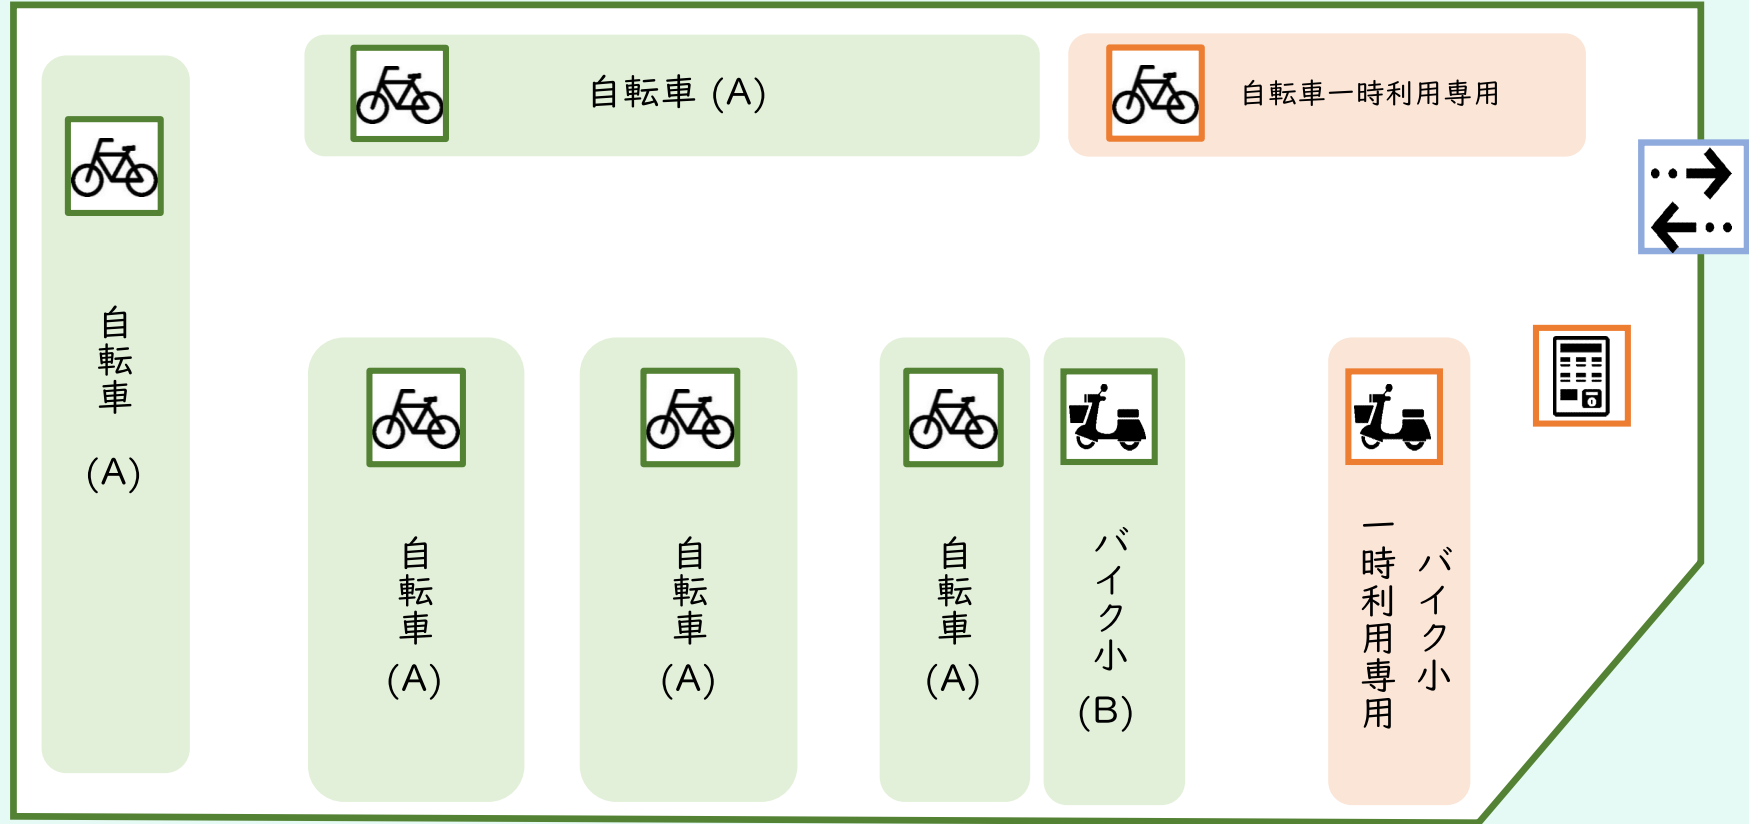

城陽駅東第1自転車駐車場  
場内案内図

◀ 至 城陽駅

場内案内図 凡例

出入口

定期自転車用  
駐輪スペース

定期バイク用  
駐輪スペース

一時利用  
精算機

一時自転車用  
駐輪スペース

一時バイク用  
駐輪スペース