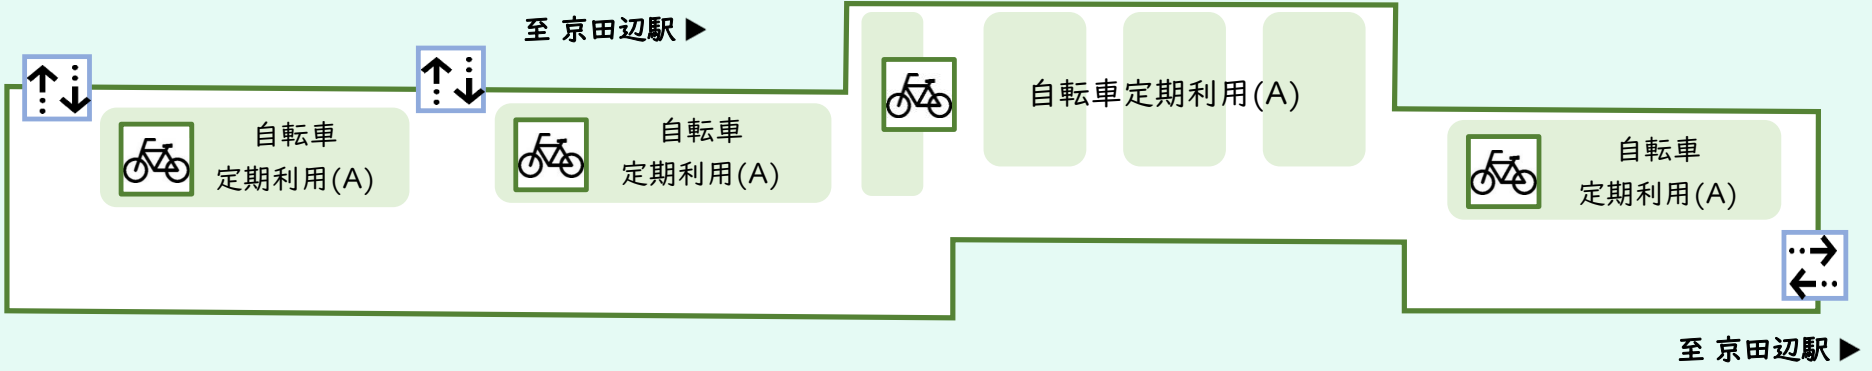

京田辺駅東第1自転車駐車場 場内案内図

場内案内図 凡例

出入口

定期自転車用
駐輪スペース