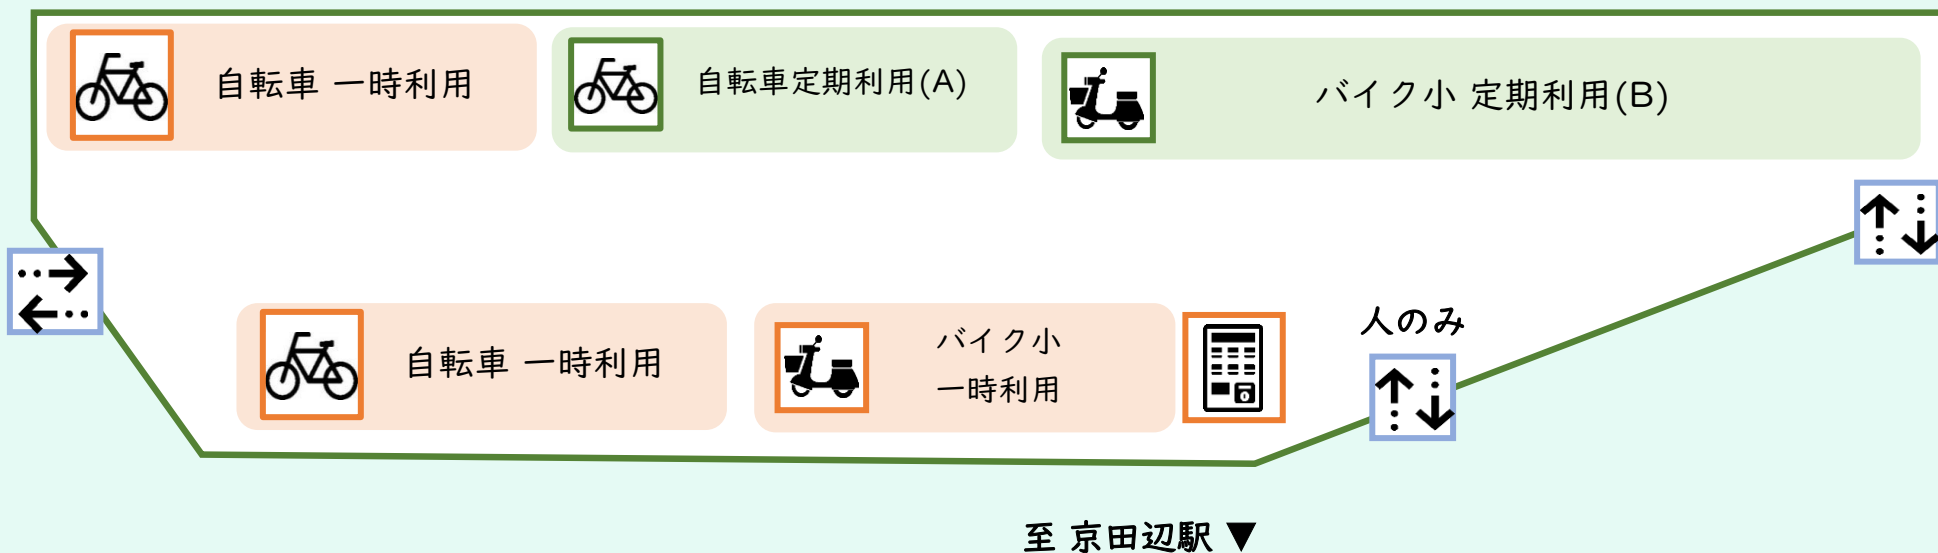

京田辺駅東第2自転車駐車場 場内案内図

場内案内図 凡例

出入口

定期自転車用
駐輪スペース

定期バイク用
駐輪スペース

一時利用
精算機

一時自転車用
駐輪スペース

一時バイク用
駐輪スペース