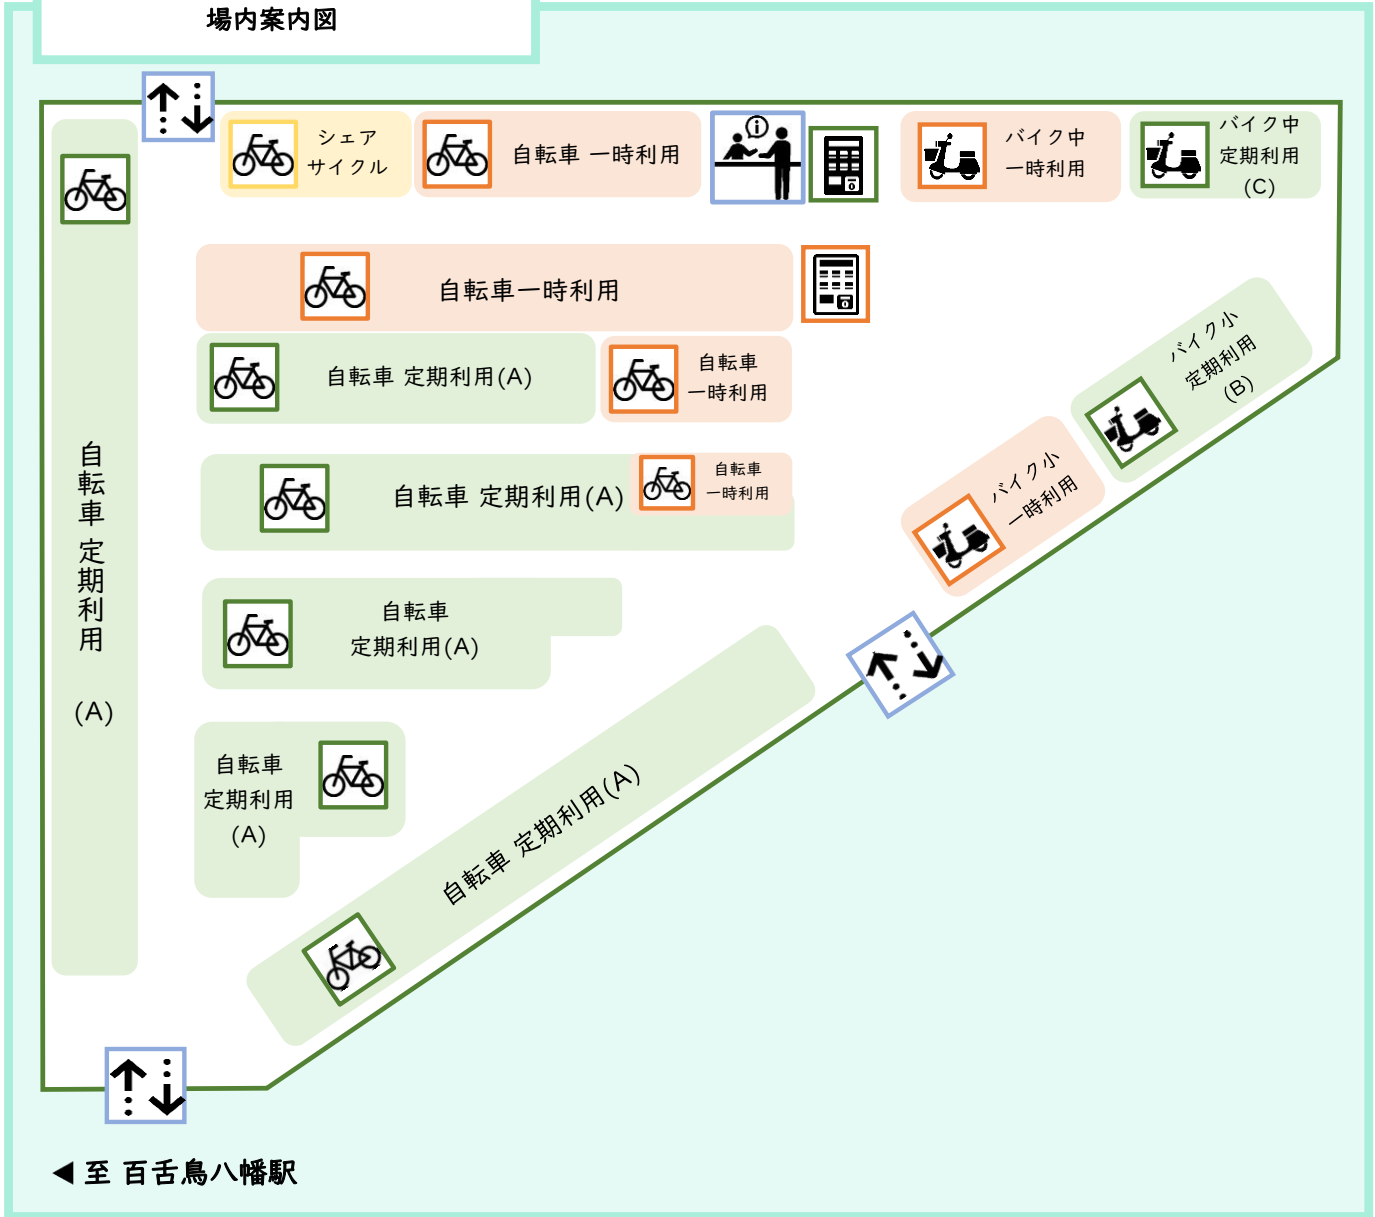

百舌鳥八幡駅前東自転車駐車場
場内案内図

場内案内図 凡例

- | | | | | |
|---|--|--|---|--|
|  出入口 |  定期自転車用駐輪スペース |  定期バイク用駐輪スペース |  シール発券機 |  シェアサイクル |
|  管理室 |  一時自転車用駐輪スペース |  一時バイク用駐輪スペース |  一時利用精算機 | |