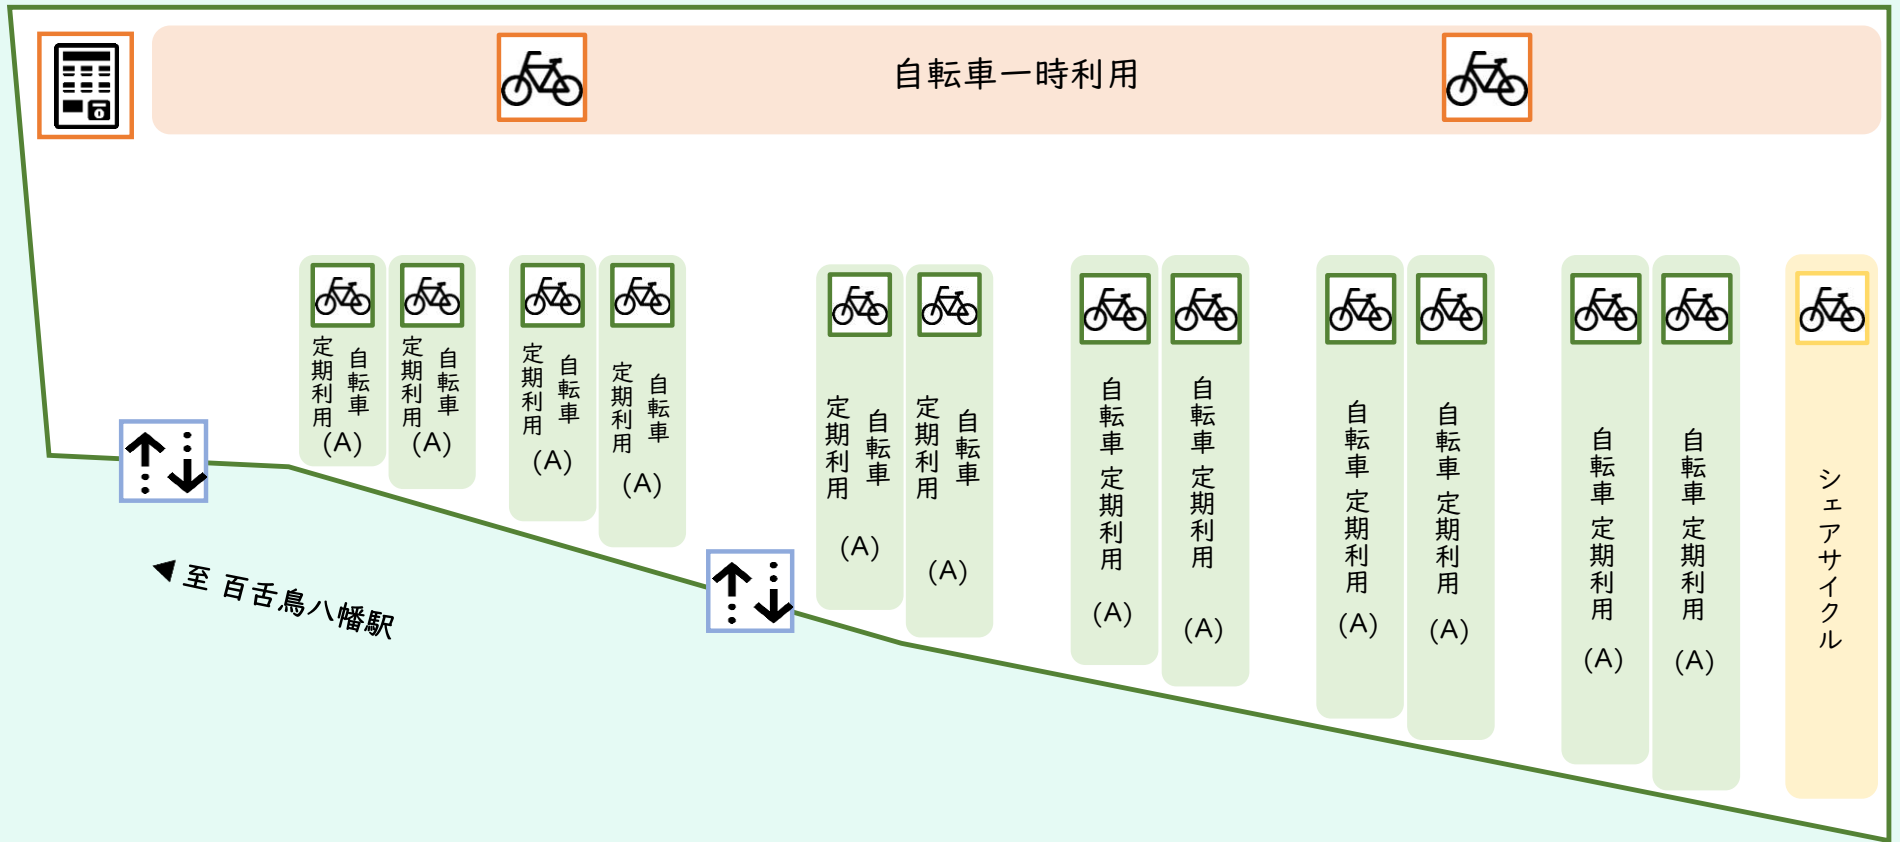

百舌鳥八幡駅前西自転車駐車場
場内案内図

場内案内図 凡例

-  出入口
-  定期自転車用駐輪スペース
-  シェアサイクル
-  一時自転車用駐輪スペース
-  一時利用精算機