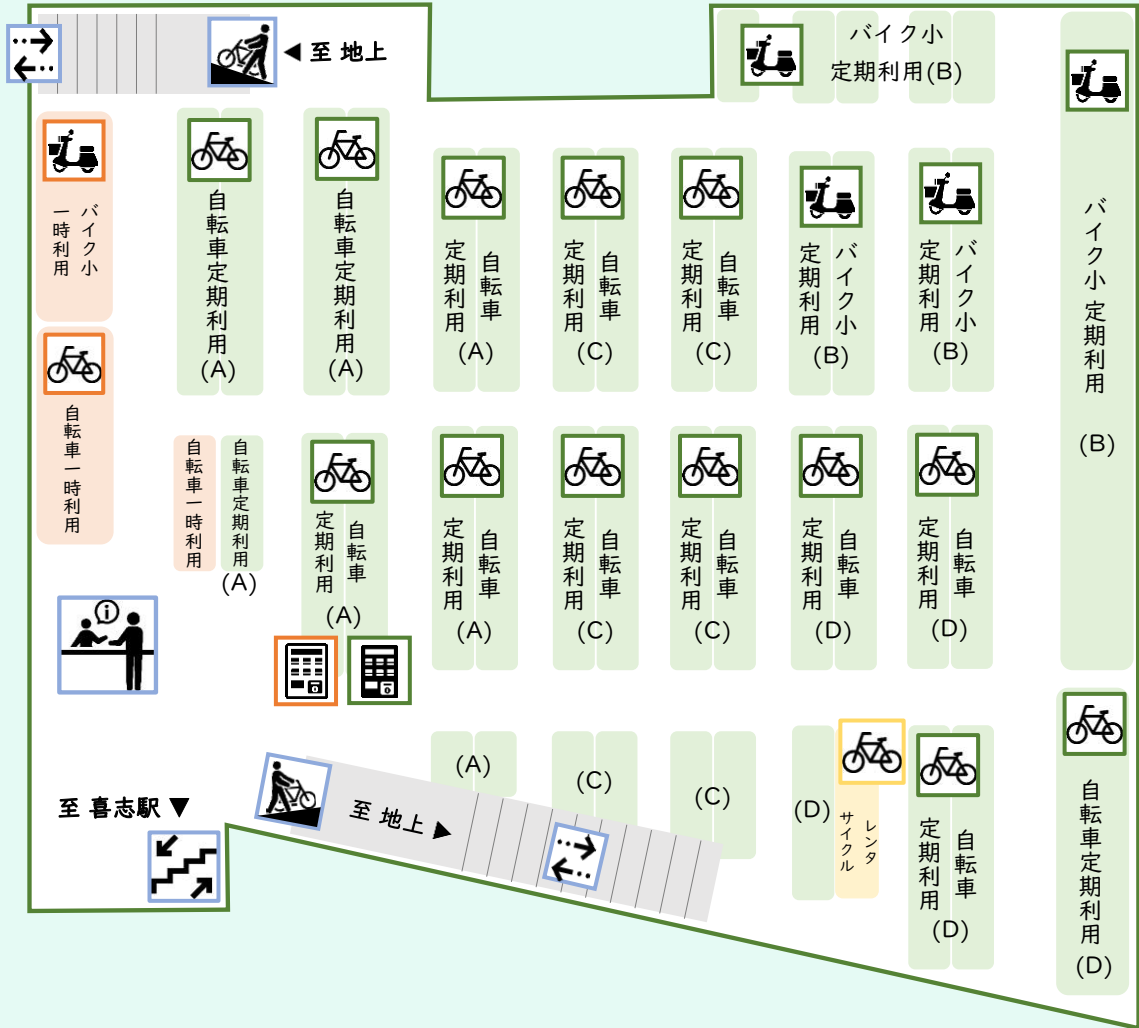

喜志駅地下自転車駐車場 場内案内図

場内案内図 凡例

出入口

スロープ

定期自転車用
駐輪スペース

定期バイク用
駐輪スペース

シール
発券機

レンタルサイクル

管理室

階段

一時自転車用
駐輪スペース

一時バイク用
駐輪スペース

一時利用
精算機