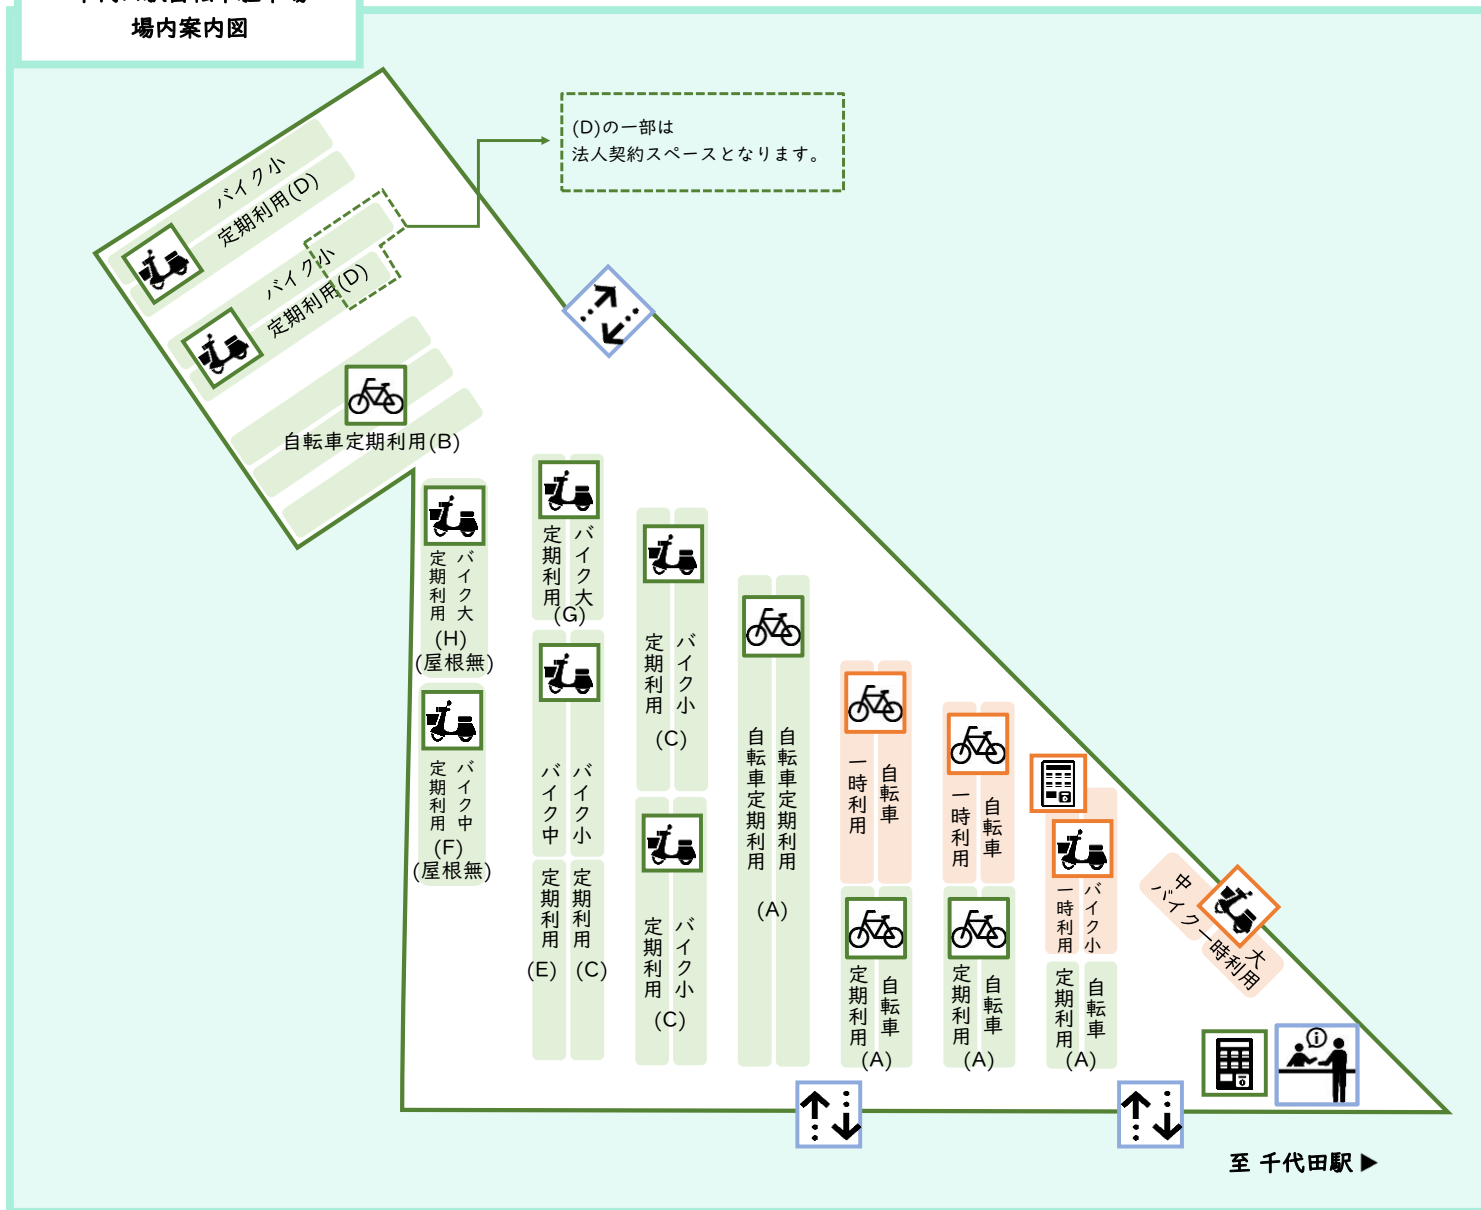

千代田駅自転車駐車場  
場内案内図

場内案内図 凡例

- |   |  |  |   |
|---|--|--|---|
|  出入口 |  定期自転車用<br>駐輪スペース |  定期バイク用<br>駐輪スペース |  シール<br>発券機  |
|  管理室 |  一時自転車用<br>駐輪スペース |  一時バイク用<br>駐輪スペース |  一時利用<br>精算機 |