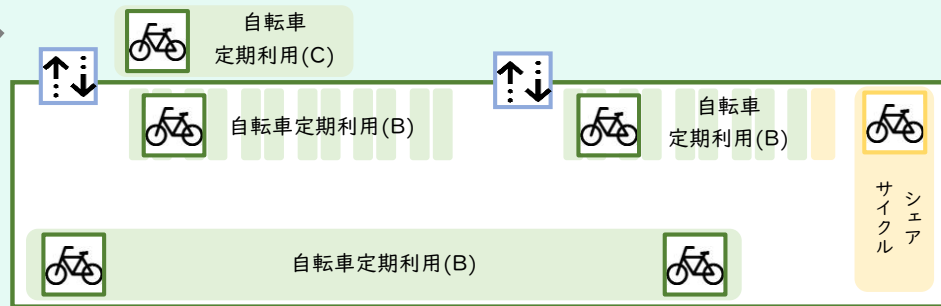

長瀬駅北自転車駐車場
場内案内図

◀ 至 長瀬駅

◀ 至 長瀬駅

場内案内図 凡例