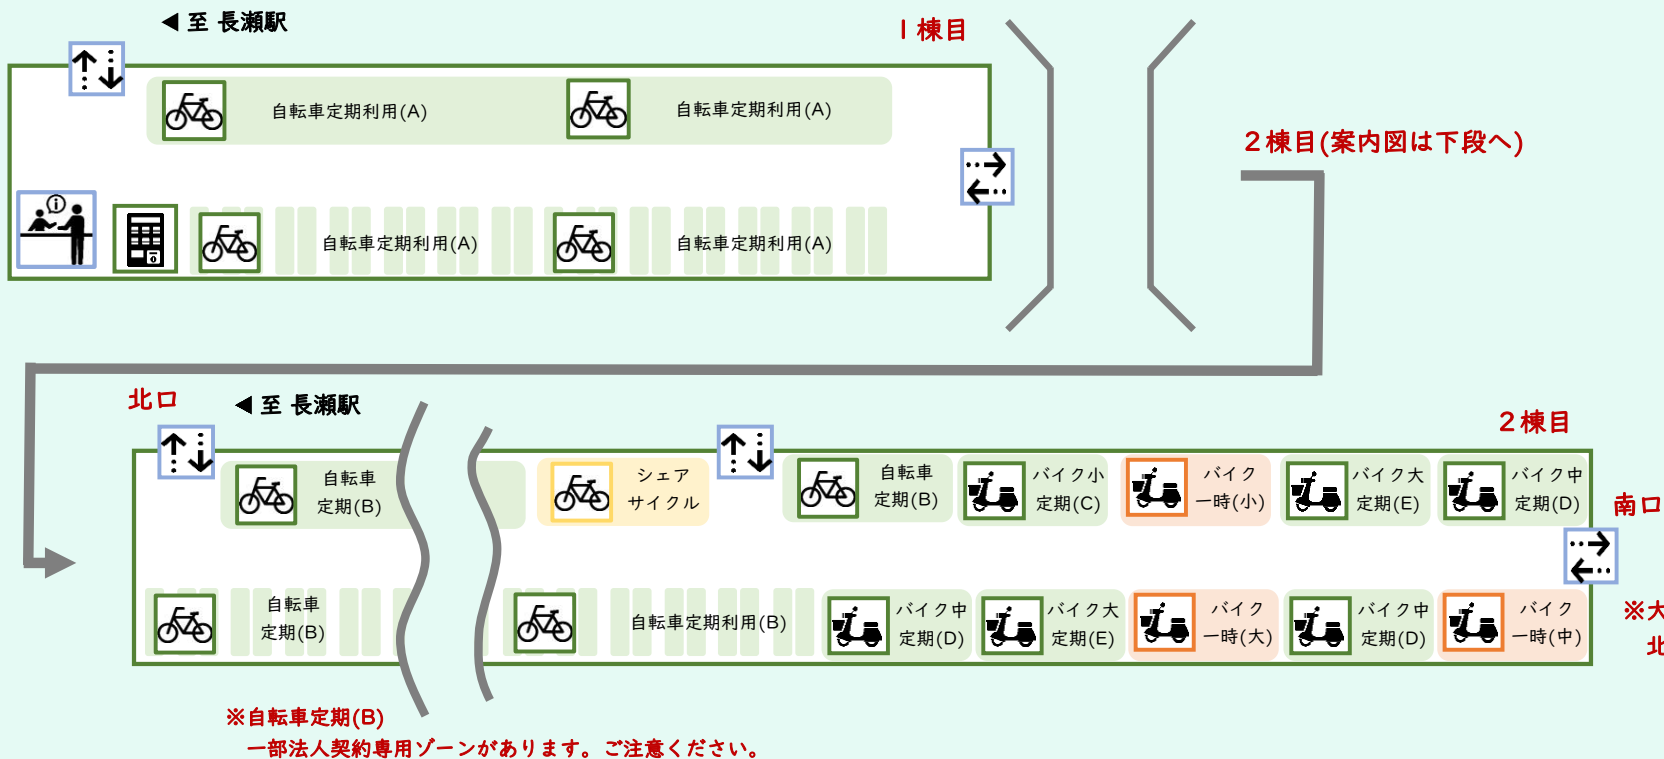

長瀬駅南自転車駐車場
場内案内図

場内案内図 凡例

- | | | | |
|---|--|--|---|
|  出入口 |  定期自転車用駐輪スペース |  シール発券機 |  シェアサイクル |
|  管理室 |  定期バイク用駐輪スペース |  一時バイク用駐輪スペース | |