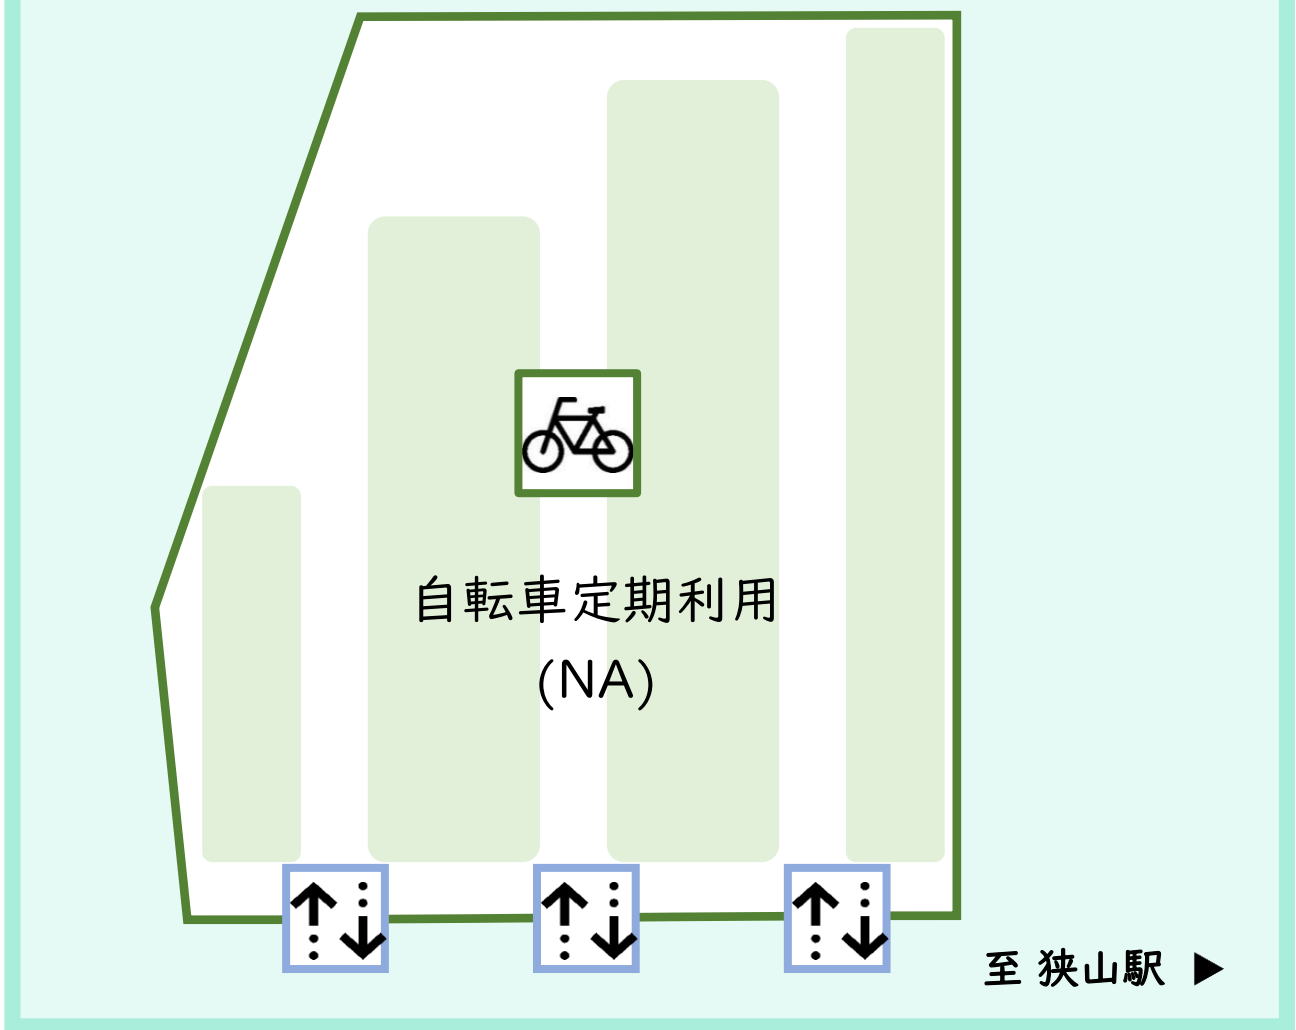

狭山駅西第2自転車駐車場
場内案内図

場内案内図 凡例

出入口

定期自転車用
駐輪スペース