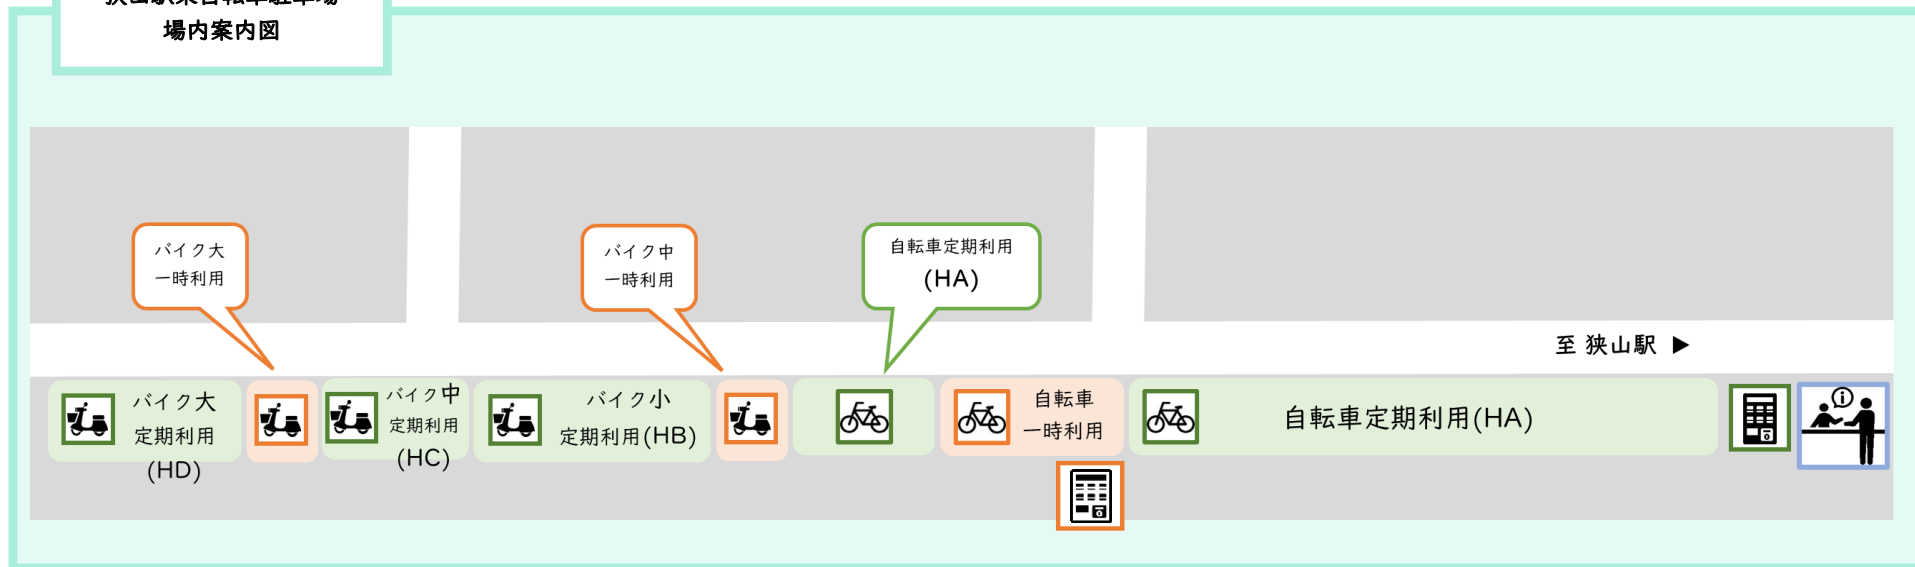

狭山駅東自転車駐車場
場内案内図

場内案内図 凡例

- | | | | |
|--|--|--|--|
|  管理室 |  定期自転車用
駐輪スペース |  定期バイク用
駐輪スペース |  シール
発券機 |
|  一時自転車用
駐輪スペース |  一時バイク用
駐輪スペース |  一時利用
精算機 | |