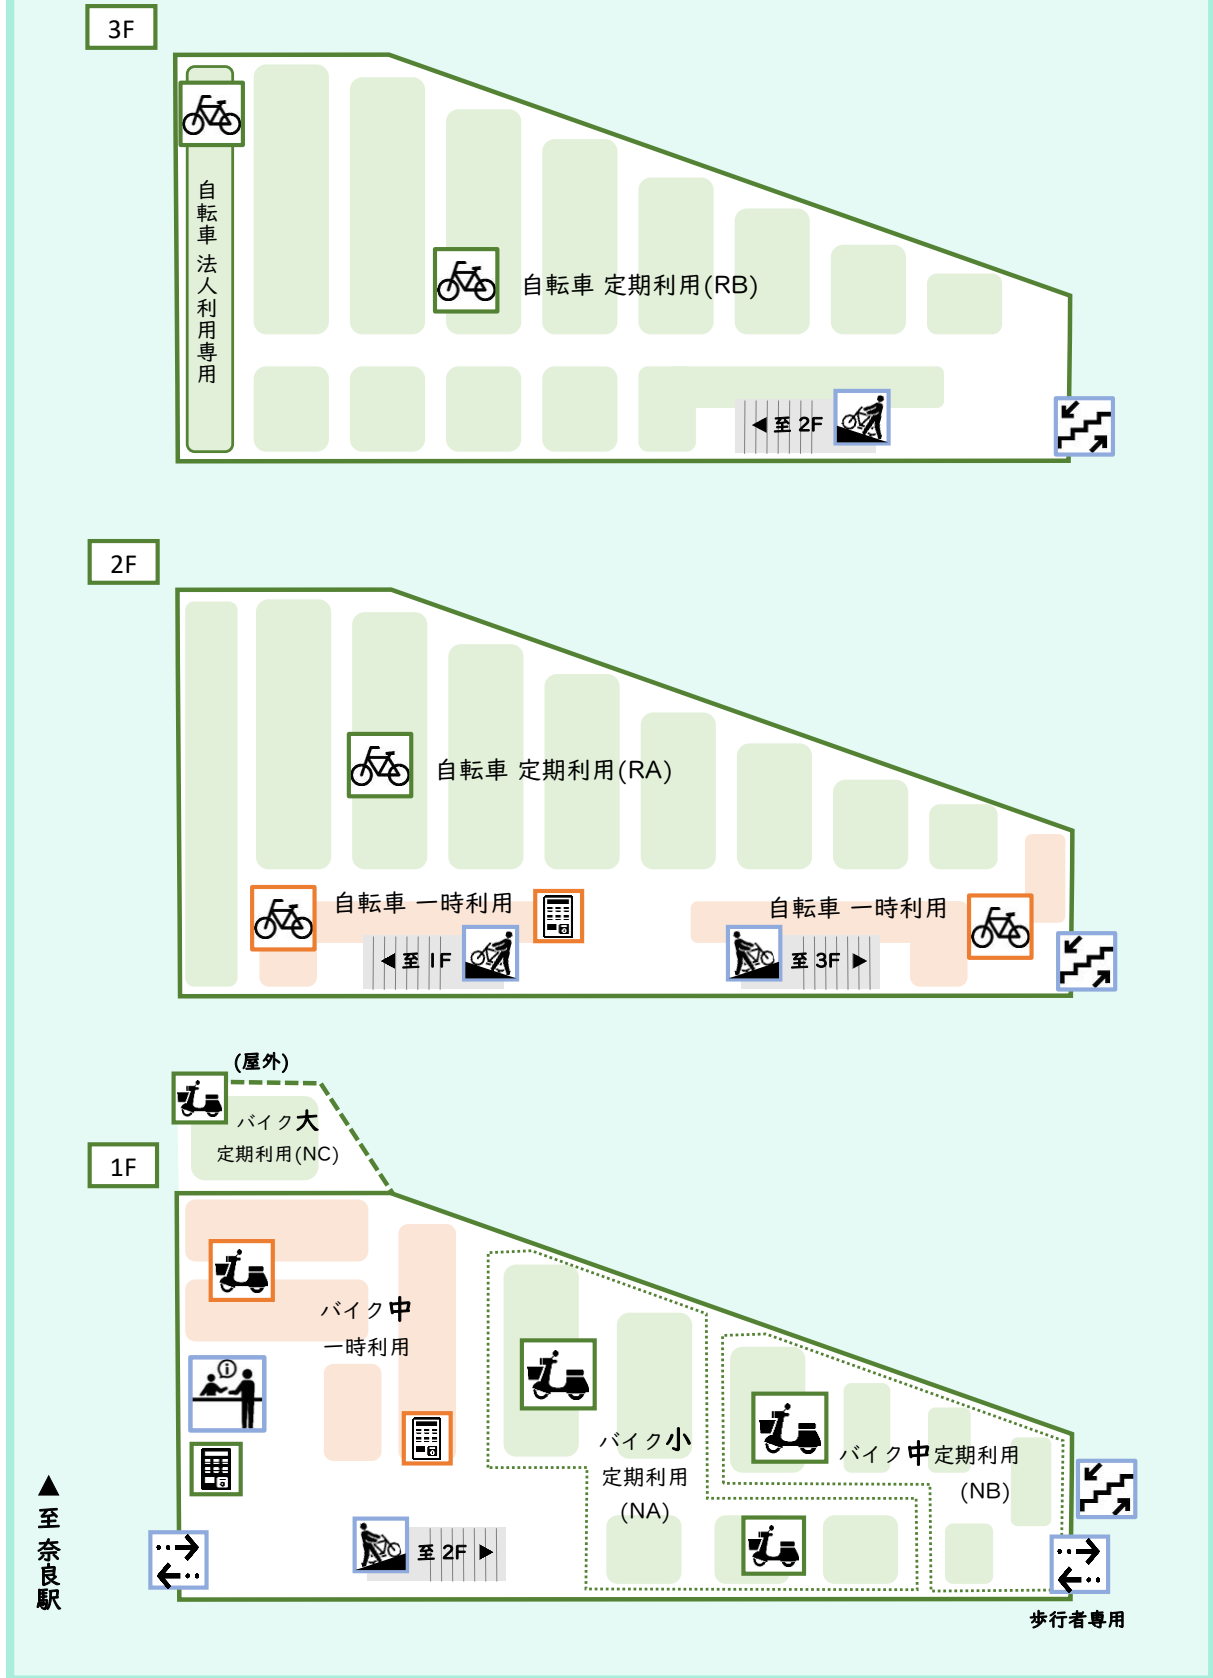

JR奈良駅西口自転車駐車場  
場内案内図

場内案内図 凡例